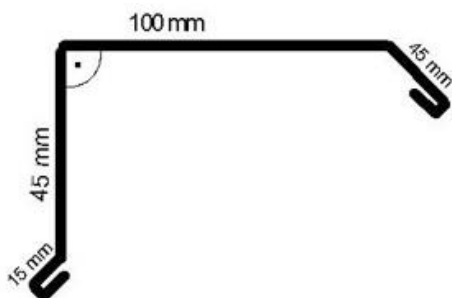

1 Pack 2.8 x 16 mm (1 kg)

Fr. 13.50

1 Pack 2.5 x 20 mm (1 kg)

Fr. 13.50

IKO

Blendbrett

0.5 mm Stahl polyesterbeschichtet
Masse: 15 x 45 x 100 x 45 mm
Länge: 2000 mm

Farbe: **7016 Anthrazitgrau**

Fr. 30.00/Stk.

VL

Traufenblech

Profilblech verzinkt
Masse: 12 x 30 x 100 mm, 110 Grad
Länge: 2000 mm

Farbe: **7016 Anthrazitgrau**

Fr. 30.00/Stk.

VL

(Auch für Premium Geräteschrank 20-C geeignet)

Ortgangwinkel

Profilblech verzinkt
Masse: 10 x 60 x 70 mm
Länge: 2000 mm

Farbe: **7016 Anthrazitgrau**

Fr. 30.00/Stk.

VL

Lieferfrist: **Ab Lager**, solange Vorrat
Abgabe nur in ganzen Längen
Andere Farben / Profilbleche / Längen auf Anfrage!