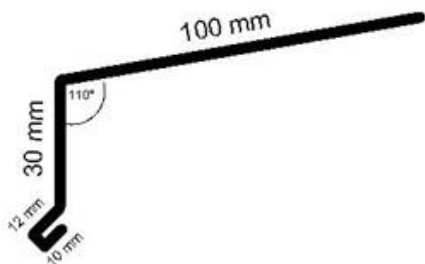

1 Pack 2.8 x 16 mm (1 kg)

Fr. 13.50

1 Pack 2.5 x 20 mm (1 kg)

Fr. 13.50

IKO

Blendbrett

0.5 mm Stahl polyesterbeschichtet
Masse: 15 x 45 x 100 x 45 mm
Länge: 2000 mm

Farbe: **7016 Anthrazitgrau**

Fr. 30.00/Stk.

VL

Traufenblech

Profilblech verzinkt
Masse: 12 x 30 x 100 mm, 110 Grad
Länge: 2000 mm

Farbe: **7016 Anthrazitgrau**

Fr. 30.00/Stk.

VL

(Auch für Premium Geräteschrank 20-C geeignet)