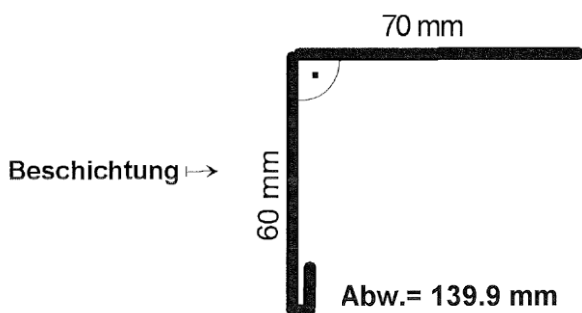

1 Pack 2.8 x 16 mm (1 kg)

Fr. 13.50

1 Pack 2.5 x 20 mm (1 kg)

Fr. 13.50

IKO

Blendbrett

0.5 mm Stahl polyesterbeschichtet
Masse: 15 x 45 x 100 x 45 mm
Länge: 2000 mm

Farbe: **7016 Anthrazitgrau**

Fr. 30.00/Stk.

VL

Traufenblech

Profilblech verzinkt
Masse: 12 x 30 x 100 mm, 110 Grad
Länge: 2000 mm

Farbe: **7016 Anthrazitgrau**

Fr. 30.00/Stk.

VL

(Auch für Premium Geräteschrank 20-C geeignet)

Ortgangwinkel

Profilblech verzinkt
Masse: 10 x 60 x 70 mm
Länge: 2000 mm

Farbe: **7016 Anthrazitgrau**

Fr. 30.00/Stk.

VL

Lieferfrist: **Ab Lager**, solange Vorrat
Abgabe nur in ganzen Längen
Andere Farben / Profilbleche / Längen auf Anfrage!