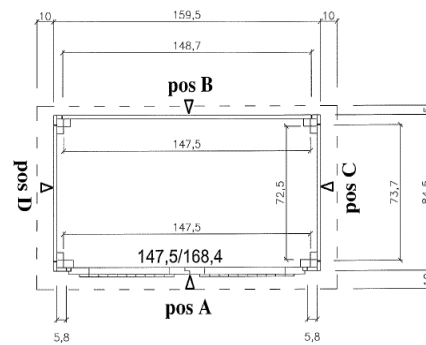

4

Gerätehaus Hamburg

5

**Fenster passend zu
28/45 mm**

**Fenster passend zu
28 mm**

Premium Geräteschrank 20-B

Packmass: 220 x 90 x 80 cm (LxBxH), ca. 240 kg

Doppeltüre DIN rechts mit Schloss
inklusive Boden, Edelstahlürschwelle
Stirnbrett gerade, inklusive Dachpappe

Ausführung:

Nord. Fichte unbehandelt
Elementbau mit massiver 19mm Schalung
Wandaussenmass: 160 x 85 cm (BxT)
Seitenwandhöhe: 177 cm
Firsthöhe: 200 cm
Dachform: Pultdach
Türe: 148 x 169 cm
inkl. Boden, mit imprägnierter Unterkonstruktion
Holzherkunft: Skandinavien

ab Lager (solange Vorrat)

AKTION

Fr. 1'790.00

(statt Fr. 1'950.00)

BHB

Premium Geräteschrank 20-C

Packmass: 240 x 90 x 80 cm (LxBxH), ca. 300 kg

Doppeltüre DIN rechts mit Schloss
inklusive Boden, Edelstahlürschwelle
Stirnbrett gerade, inklusive Dachpappe

ab Lager (solange Vorrat)

AKTION

Fr. 1'990.00

(statt Fr. 2'230.00)

BHB

H28-2020-ET

Ausführung:

Nord. Fichte unbehandelt
Wandstärke 28 mm
Aussenmass: 220x220 cm
Wandaussenmass: 200x200 cm (B/T)
Dachvorsprung: V=40 cm, H=20 cm, L/R=25 cm
Seitenwandhöhe: 201 cm Firsthöhe: 227 cm
Dachfläche: 6.80 m² DN: 15 Grad
Türe: 84x184 cm, 1/2 verglast
Holzherkunft: Skandinavien