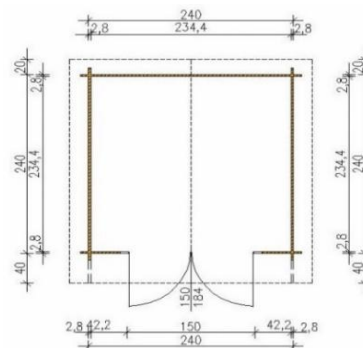

Ausführung:

Nord. Fichte unbehandelt
Elementbau mit massiver 19mm Schalung
Wandaussenmass: 240 x 85 cm (BxT)
Seitenwandhöhe: 177 cm
Firsthöhe: 200 cm
Dachform: Pultdach
Türe: 148 x 169 cm
Holzherkunft: Skandinavien

ab Lager (solange Vorrat)

AKTION

Fr. 1'990.00

(statt Fr. 2'230.00)

BHB

H28-2020-ET

Ausführung:

Nord. Fichte unbehandelt
Wandstärke 28 mm
Aussenmass: 220x220 cm
Wandaussenmass: 200x200 cm (B/T)
Dachvorsprung: V=40 cm, H=20 cm, L/R=25 cm
Seitenwandhöhe: 201 cm Firsthöhe: 227 cm
Dachfläche: 6.80 m² DN: 15 Grad
Türe: 84x184 cm, 1/2 verglast
Holzherkunft: Skandinavien

BHB

←
H28-2020-ET

→
H28-2424-DT

H28-2424-DT

Ausführung:

Nord. Fichte unbehandelt
Wandstärke 28 mm
Aussenmass: 260x260 cm (B/T)
Wandaussenmass: 240x240 cm (B/T)
Dachvorsprung: V=40 cm, H=20 cm, L/R=25 cm
Seitenwandhöhe: 201 cm Firsthöhe: 232 cm
Dachfläche: 9.40 m² DN: 15 Grad
Doppeltüre: 150x184 cm, 1/2 verglast
Holzherkunft: Skandinavien

BHB

H28-3024-ET-EF

Ausführung:

Nord. Fichte unbehandelt
Wandstärke 28 mm
Aussenmass: 320x260 cm (B/T)
Wandaussenmass: 300x240 cm (B/T)
Dachvorsprung: V=70 cm, H=20 cm, L/R=25 cm
Seitenwandhöhe: 201 cm Firsthöhe: 240 cm
Dachfläche: 12.50 m² DN: 15 Grad
Türe: 84x184 cm, 1/2 verglast
Fenster: 75x92 cm
Holzherkunft: Skandinavien