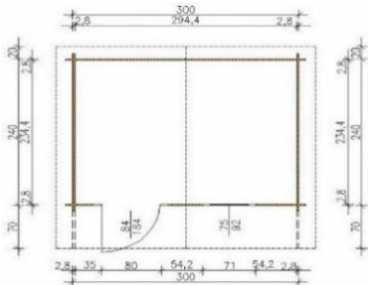

BHB

←
H28-2020-ET

→
H28-2424-DT

H28-2424-DT

Ausführung:

Nord. Fichte unbehandelt
Wandstärke 28 mm
Aussenmass: 260x260 cm (B/T)
Wandaussenmass: 240x240 cm (B/T)
Dachvorsprung: V=40 cm, H=20 cm, L/R=25 cm
Seitenwandhöhe: 201 cm Firsthöhe: 232 cm
Dachfläche: 9.40 m² DN: 15 Grad
Doppeltüre: 150x184 cm, 1/2 verglast
Holzherkunft: Skandinavien

BHB

H28-3024-ET-EF

Ausführung:

Nord. Fichte unbehandelt
Wandstärke 28 mm
Aussenmass: 320x260 cm (B/T)
Wandaussenmass: 300x240 cm (B/T)
Dachvorsprung: V=70 cm, H=20 cm, L/R=25 cm
Seitenwandhöhe: 201 cm Firsthöhe: 240 cm
Dachfläche: 12.50 m² DN: 15 Grad
Türe: 84x184 cm, 1/2 verglast
Fenster: 75x92 cm
Holzherkunft: Skandinavien

BHB

←
H28-3024-ET-EF

→
H28-3030-ET-EF

H28-3030-ET-EF

Ausführung:

Nord. Fichte unbehandelt
Wandstärke 28 mm
Aussenmass: 320x320 cm (B/T)
Wandaussenmass: 300x300 cm (B/T)
Dachvorsprung: V=70 cm, H=20 cm, L/R=25 cm
Seitenwandhöhe: 201 cm Firsthöhe: 240 cm
Dachfläche: 14.70 m² DN: 15 Grad
Türe: 84x184 cm
Fenster: 75x92 cm
Holzherkunft: Skandinavien

Gerätehaus Hamburg

Ausführung:

Holzart: Kiefer kesseldruckimprägniert grün
Wandstärke: 14 mm
Sockelmass: 180x180x210 cm (BxTxH)
Wandaussenmass: 185x185 cm
Seitenwandhöhe: 187 cm Firsthöhe: 210 cm
Türöffnungsmass: 135 x 174 cm (BxH)