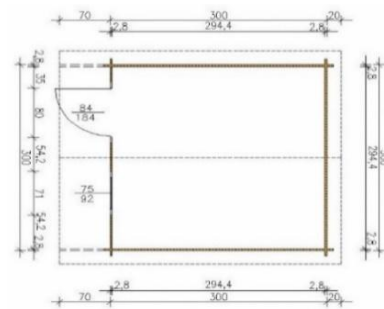

BHB

←
H28-2020-ET

→
H28-2424-DT

H28-2424-DT

Ausführung:

Nord. Fichte unbehandelt
Wandstärke 28 mm
Aussenmass: 260x260 cm (B/T)
Wandaussenmass: 240x240 cm (B/T)
Dachvorsprung: V=40 cm, H=20 cm, L/R=25 cm
Seitenwandhöhe: 201 cm Firsthöhe: 232 cm
Dachfläche: 9.40 m² DN: 15 Grad
Doppeltüre: 150x184 cm, 1/2 verglast
Holzherkunft: Skandinavien

BHB

H28-3024-ET-EF

Ausführung:

Nord. Fichte unbehandelt
Wandstärke 28 mm
Aussenmass: 320x260 cm (B/T)
Wandaussenmass: 300x240 cm (B/T)
Dachvorsprung: V=70 cm, H=20 cm, L/R=25 cm
Seitenwandhöhe: 201 cm Firsthöhe: 240 cm
Dachfläche: 12.50 m² DN: 15 Grad
Türe: 84x184 cm, 1/2 verglast
Fenster: 75x92 cm
Holzherkunft: Skandinavien

BHB

←
H28-3024-ET-EF

→
H28-3030-ET-EF

H28-3030-ET-EF

Ausführung:

Nord. Fichte unbehandelt
Wandstärke 28 mm
Aussenmass: 320x320 cm (B/T)
Wandaussenmass: 300x300 cm (B/T)
Dachvorsprung: V=70 cm, H=20 cm, L/R=25 cm
Seitenwandhöhe: 201 cm Firsthöhe: 240 cm
Dachfläche: 14.70 m² DN: 15 Grad
Türe: 84x184 cm
Fenster: 75x92 cm
Holzherkunft: Skandinavien

Gerätehaus Hamburg

Ausführung:

Holzart: Kiefer kesseldruckimprägniert grün
Wandstärke: 14 mm
Sockelmass: 180x180x210 cm (BxTxH)
Wandaussenmass: 185x185 cm
Seitenwandhöhe: 187 cm Firsthöhe: 210 cm
Türöffnungsmass: 135 x 174 cm (BxH)