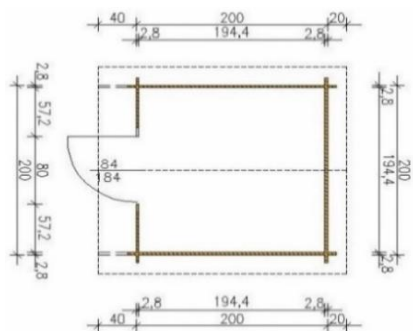

Ausführung:

Nord. Fichte unbehandelt
Elementbau mit massiver 19mm Schalung
Wandaussenmass: 240 x 85 cm (BxT)
Seitenwandhöhe: 177 cm
Firsthöhe: 200 cm
Dachform: Pultdach
Türe: 148 x 169 cm
Holzherkunft: Skandinavien

ab Lager (solange Vorrat)

AKTION

Fr. 1'990.00

(statt Fr. 2'230.00)

BHB

H28-2020-ET

Ausführung:

Nord. Fichte unbehandelt
Wandstärke 28 mm
Aussenmass: 220x220 cm
Wandaussenmass: 200x200 cm (B/T)
Dachvorsprung: V=40 cm, H=20 cm, L/R=25 cm
Seitenwandhöhe: 201 cm Firsthöhe: 227 cm
Dachfläche: 6.80 m² DN: 15 Grad
Türe: 84x184 cm, 1/2 verglast
Holzherkunft: Skandinavien

BHB

←
H28-2020-ET

→
H28-2424-DT

H28-2424-DT

Ausführung:

Nord. Fichte unbehandelt
Wandstärke 28 mm
Aussenmass: 260x260 cm (B/T)
Wandaussenmass: 240x240 cm (B/T)
Dachvorsprung: V=40 cm, H=20 cm, L/R=25 cm
Seitenwandhöhe: 201 cm Firsthöhe: 232 cm
Dachfläche: 9.40 m² DN: 15 Grad
Doppeltüre: 150x184 cm, 1/2 verglast
Holzherkunft: Skandinavien

BHB

H28-3024-ET-EF

Ausführung:

Nord. Fichte unbehandelt
Wandstärke 28 mm
Aussenmass: 320x260 cm (B/T)
Wandaussenmass: 300x240 cm (B/T)
Dachvorsprung: V=70 cm, H=20 cm, L/R=25 cm
Seitenwandhöhe: 201 cm Firsthöhe: 240 cm
Dachfläche: 12.50 m² DN: 15 Grad
Türe: 84x184 cm, 1/2 verglast
Fenster: 75x92 cm
Holzherkunft: Skandinavien