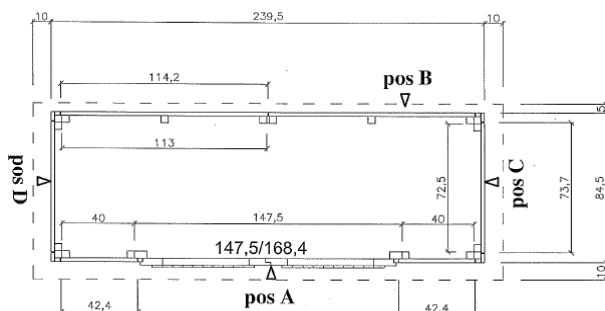

ab Lager (solange Vorrat)

AKTION

Fr. 1'790.00

(statt Fr. 1'950.00)

BHB

Premium Geräteschrank 20-C

Packmass: 240 x 90 x 80 cm (LxBxH), ca. 300 kg

Doppeltüre DIN rechts mit Schloss
inklusive Boden, Edelstahlürschwelle
Stirnbrett gerade, inklusive Dachpappe

Ausführung:

Nord. Fichte unbehandelt
Elementbau mit massiver 19mm Schalung
Wandaussenmass: 240 x 85 cm (BxT)
Seitenwandhöhe: 177 cm
Firsthöhe: 200 cm
Dachform: Pultdach
Türe: 148 x 169 cm
Holzherkunft: Skandinavien

ab Lager (solange Vorrat)

AKTION

Fr. 1'990.00

(statt Fr. 2'230.00)

BHB

H28-2020-ET

Ausführung:

Nord. Fichte unbehandelt
Wandstärke 28 mm
Aussenmass: 220x220 cm
Wandaussenmass: 200x200 cm (B/T)
Dachvorsprung: V=40 cm, H=20 cm, L/R=25 cm
Seitenwandhöhe: 201 cm Firsthöhe: 227 cm
Dachfläche: 6.80 m² DN: 15 Grad
Türe: 84x184 cm, 1/2 verglast
Holzherkunft: Skandinavien

BHB

←
H28-2020-ET

→
H28-2424-DT

H28-2424-DT

Ausführung:

Nord. Fichte unbehandelt
Wandstärke 28 mm
Aussenmass: 260x260 cm (B/T)
Wandaussenmass: 240x240 cm (B/T)
Dachvorsprung: V=40 cm, H=20 cm, L/R=25 cm
Seitenwandhöhe: 201 cm Firsthöhe: 232 cm
Dachfläche: 9.40 m² DN: 15 Grad
Doppeltüre: 150x184 cm, 1/2 verglast
Holzherkunft: Skandinavien