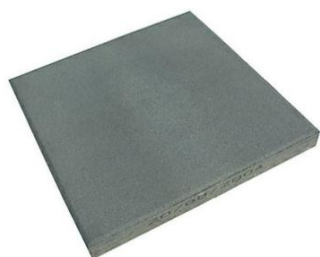

BETON Gartenplatten

Pflasterstein Classic

glatt, gefast, ohne Distanznocken
Farbe: grau
Dicke: 45 mm Nr. 127036.21
Masse: 200 x 200 mm
100 kg/m² / 336 Stk. pro Palette (13.44 m²)
Fr. 1.60 /Stk. (m2/Fr. 40.00)

Pflastersteine CARENA

glatt gefast, mit Nockenverbund
Farbe: grau
Dicke: 60 mm Nr. 123047.21
Masse: 250 x 250 mm
133 kg/m² / 150 Stk. pro Palette (9.38 m²)
Fr. 2.50 /Stk. (m2/Fr. 36.80)

Gehwegplatten *

gefast
Farbe: grau
Dicke: 40 mm Nr. 40.100.4042
Masse: 250 x 500 mm
8 Stk. m² 72 Stk. pro Palette
Fr. 4.20 /Stk. (Fr. 33.60 /m²)