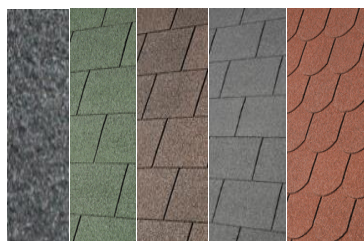

Varianten für Dacheindeckung

Dachpappe schwarz, gesandet, Art. 69998, 2 Rollen à 5 m2	CHF	34.00
Bitumenschindeln Rechteck grün, 3 Pack à 3 m2, auslaufend	CHF	148.50
Bitumenschindeln Rechteck braun / schiefer, 5 Pack à 2 m2	CHF	190.00
Bitumenschindeln Biberschwanz rund rot, 5 Pack à 2 m2	CHF	240.00

Montage

Montagepreis	CHF	720.00
Hauslieferung inkl. Hin- und Rückfahrt Monteure 1x		auf Anfrage

(Alle Montage- und Lieferpreise verstehen exkl. MWST)