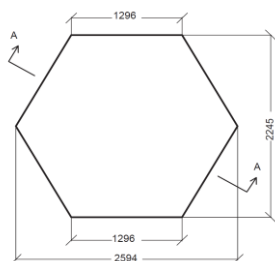

Montage

Montagepreis "Elch"
Montage- /Kleinmaterial
Hauslieferung inkl. Hin- und Rückfahrt Monteure 1x
(Alle Montage- und Lieferpreise verstehen exkl. MWST)

CHF 1'400.00
CHF 50.00
auf Anfrage

Die grösseren Ausführungen für die Eltern mit integriertem Grill und/oder Sauna finden Sie im Katalog Artic und ein Modell

Alle Material-Preise verstehen sich inkl. MwSt., ohne Montage, abgeholt ab Lager Wiedlisbach.
Die Montage- und Lieferpreise verstehen sich exkl. MwSt.
Preis- und Sortimentsänderungen vorbehalten.
Gerne übernehmen wir auch die Lieferung und Montage für Sie.