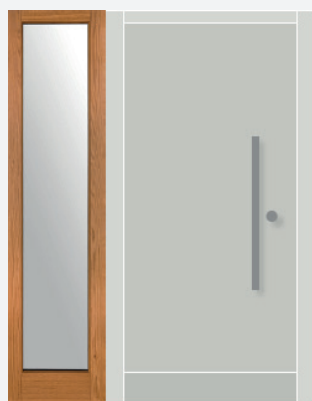

Seitenteil TOPRICE links

+ AKTION +

1395.-