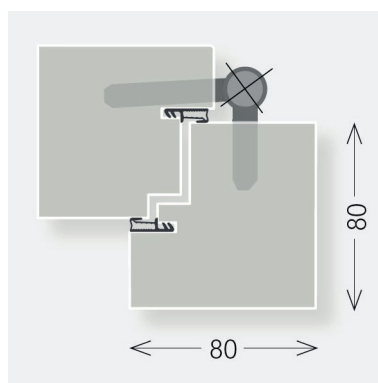

Glaseinsätze

- B 300 x H 300 mm
- B 200 x H 1400 mm
- B 500 x H 1400 mm

- Isolierglas 2-fach
- Ug-Wert 1,1
- Klarglas oder satiniertes Glas zur Auswahl
- Glas beidseitig in VSG-Ausführung

Beschläge

Ausstattung

- Stosgriff
500 oder 800 mm
Edelstahl

- Sicherheitsrosette
mit Ziehschutz

- Türband
verchromt

- Sicherheitstür,
Verriegelung
3-fach Mint
18931 für
Rundzylinder

Zylinder und Innendrücker
auf Anfrage

Türrahmen kantig,
80 x 80 mm

Sockelblech glatt
Edelstahl 160 mm

Alle Preise verstehen sich inkl. MWST, ohne Transport und ohne Montage.

Optische Abweichungen zwischen den Produkten und ihren Abbildungen in diesem Falblatt sind möglich. Denn durch den natürlich gewachsenen Rohstoff Holz ist jede Tür ein Unikat. Technische Änderungen vorbehalten.

Oberlichten und Seitenteile

Modulare Gestaltungsmöglichkeiten

Erweitern Sie Ihre Wunschhaustür TOPRICE mit den Bausystemmodulen Seitenteil TOPRICE und Oberlichte TOPRICE.

- Maximalabmessungen Seitenteil Außenmaß: 600 x 2180 mm (Breite x Höhe)
- Maximalabmessungen Oberlichte Außenmaß: 1150 x 600 mm (Breite x Höhe)
- Technische Angaben (Glas, Holzarten, RAL-Farben) siehe Innenseite