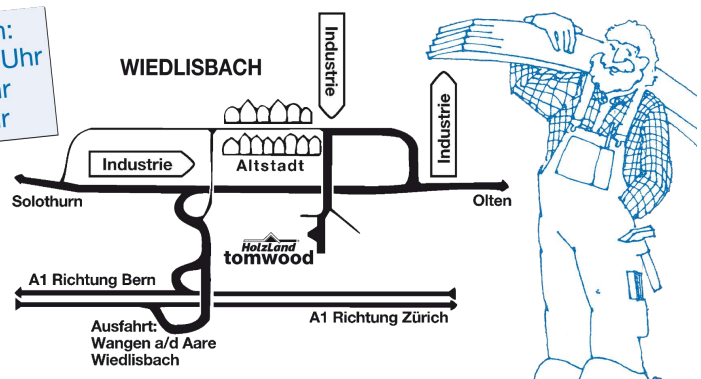

HolzLand® tomwood

Ihr Partner für Holz in Haus und Garten

Gartenstrasse 4 (Industrie) · 4537 Wiedlisbach
Telefon: 032 / 636 62 62 · E-Mail: info@tomwood.ch
www.tomwood.ch

Öffnungszeiten:
Mo-Fr: 7.30 – 12 Uhr
13.30 – 18 Uhr
Sa: 8 – 15 Uhr

Ein Unternehmen aus
SÜDTIROL

- Täfer / Paneele
- Platten / Latten
- Parkett / Laminat / Vinyl
- Haus- / Zimmertüren
- Carports
- Saunas / Infrarotkabinen
- Terrassenböden
- Kinderspielgeräte
- Gartenhäuser
- Zäune / Sichtblenden
- Pergolen / Pflanzkästen
- Gartenmöbel
- Isolation / Gips
- Holzschutzlasuren
- Mietmaschinen
- Zuschneideservice
- Hauslieferdienst
- Montageservice

Besuchen Sie unverbindlich unsere Ausstellungen „Bauen + Wohnen mit Holz“ und „Holz im Garten“ (im Aussenbereich jederzeit zugänglich)