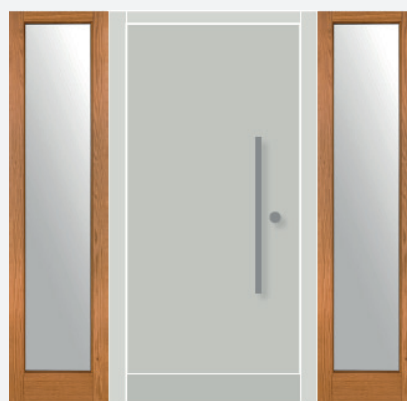

Seitenteile TOPRICE links u. rechts

+ AKTION +

2790.-