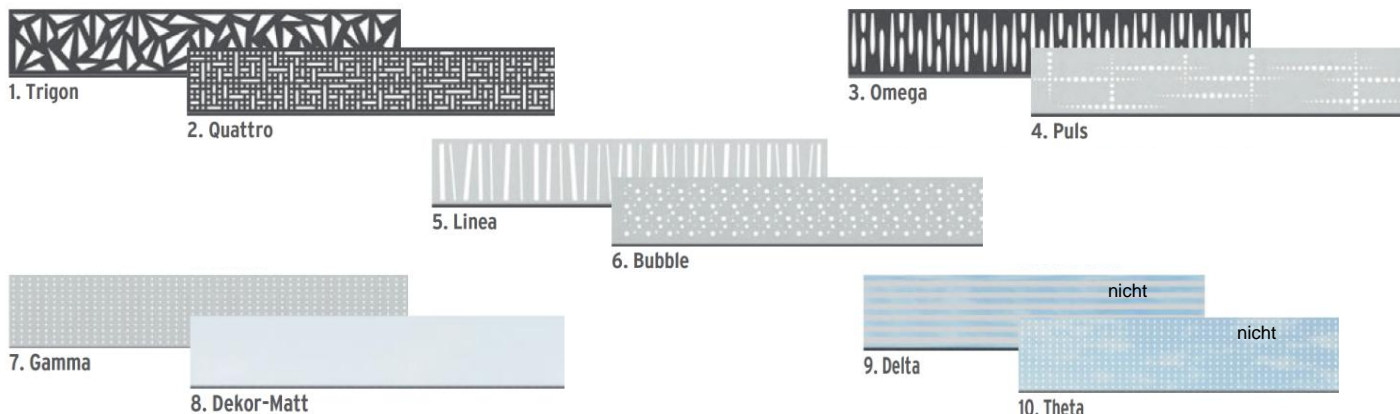

SYSTEM Abschlussprofile oben

Länge	1735 mm		
Farbe	anthrazit	silber	
Art.-Nr.	B2272	B2274	Fr. 26.90/Stk

Brüg

SYSTEM Dekorprofile für Steckzäune ab Lager

Nicht geeignet für System Rhombus - auf Bestellung

Ersetzen Sie einzelne WPC oder ALU Profile durch Dekorprofile in 15 oder 30 cm Höhe. Für WPC XL und PLATINUM XL Zaunfelder immer die 30 cm hohen Dekorprofile wählen. Die Profile sind 178 cm breit.

1. Trigon Anthrazit	Höhe: 15 cm	Art.-Nr. B3292	Fr. 78.00/Stk	Brüg
	Höhe: 30 cm	Art.-Nr. B3293	Fr. 119.00/Stk	Brüg
2. Quattro Anthrazit	Höhe: 15 cm	Art.-Nr. B3294	Fr. 78.00/Stk	Brüg
	Höhe: 30 cm	Art.-Nr. B3295	Fr. 119.00/Stk	Brüg
3. Omega Anthrazit	Höhe: 15 cm	Art.-Nr. B2433	Fr. 78.00/Stk	Brüg
	Höhe: 30 cm	Art.-Nr. B2434	Fr. 119.00/Stk	Brüg
4. Puls Edelstahl	Höhe: 15 cm	Art.-Nr. B3296	Fr. 78.00/Stk	Brüg
	Höhe: 30 cm	Art.-Nr. B3297	Fr. 119.00/Stk	Brüg
5. Linea Edelstahl	Höhe: 15 cm	Art.-Nr. B3298	Fr. 78.00/Stk	Brüg
	Höhe: 30 cm	Art.-Nr. B3299	Fr. 119.00/Stk	Brüg
6. Bubble Edelstahl	Höhe: 15 cm	Art.-Nr. B2431	Fr. 78.00/Stk	Brüg
	Höhe: 30 cm	Art.-Nr. B2432	Fr. 119.00/Stk	Brüg
7. Gamma Edelstahl	Höhe: 15 cm	Art.-Nr. B2317	Fr. 78.00/Stk	Brüg
	Höhe: 30 cm	Art.-Nr. B2318	Fr. 119.00/Stk	Brüg
8. Dekor-Matt (Kunstglas, weiss)	Höhe: 15 cm	Art.-Nr. B2435	Fr. 78.00/Stk	Brüg
	Höhe: 30 cm	Art.-Nr. B2436	Fr. 119.00/Stk	Brüg
9. Delta (Sicherheitsglas, nicht kürzbar)	Höhe: 15 cm	Art.-Nr. B2319	Fr. 78.00/Stk	Brüg
	Höhe: 30 cm	Art.-Nr. B2320	Fr. 119.00/Stk	Brüg
10. Theta (Sicherheitsglas, nicht kürzbar)	Höhe: 15 cm	Art.-Nr. B2321	Fr. 78.00/Stk	Brüg
	Höhe: 30 cm	Art.-Nr. B2322	Fr. 119.00/Stk	Brüg