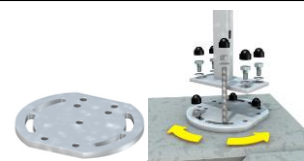

Träger SYSTEM WPC

Ausführung	Stahl, verzinkt für 240/298 cm lange Pfosten zum Höhenausgleich bei Hang-Installationen ohne Pfostenfussabdeckung	Fr. 32.00/Stk
Art.-Nr.	B2141	

Brüg

Verbundanker-Set

Ausführung	Acht Gewindestangen, Muttern, U-Scheiben, Abdeckkappen und Montagemörtel. Für zwei Pfosten zum Aufschrauben.	Fr. 53.00/Stk
Art.-Nr.	B1272	

Brüg

Montageadapter für Aufschraubanker

Ausführung	Stahl, verzinkt, Stärke: 10 mm inkl. 4 Schrauben	Fr. 44.00/Stk
Masse:	160 x 160 x 80 mm	
Art.-Nr.	B2007	

Brüg

Montageadapter für Aufschraubanker

Ausführung	Stahl, verzinkt Stärke: 10 mm inkl. 4 Schrauben, Abdeckkappen & U-Scheiben	Fr. 36.00/Stk
Masse:	180 x 160 mm	
Art.-Nr.	B603	

Brüg

U-Montageprofil

Ausführung	Aluminium, pulverbeschichtet für die direkte Montage der WPC/ALU Zaunfelder an Carports, Hauswänden etc.	Fr. 44.00/Stk
Farbton	anthrazit	
Masse:	3.5 x 4 x 192 cm	
Art.-Nr.	B2415	