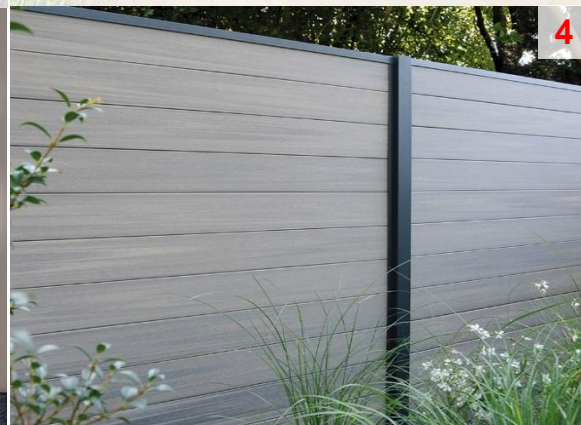

Brüggmann System WPC Platinum beige-grau