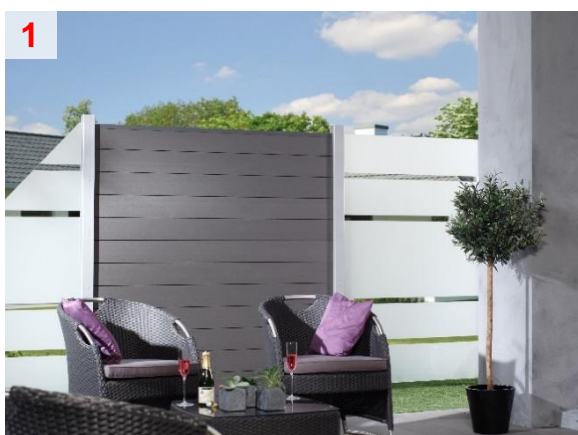

Pflegeleichte Sichtschutzelemente ab Lager

Der Werkstoff Holz ist sehr beliebt und Basis vieler unserer Produkte. Bitte beachten Sie die natürlichen Eigenschaften von Holz (Spannungsrisse, Vergrauungsprozess und raue Stellen), WPC, Alu und Stahl im Aussenbereich. Weitere Infos sowie die Deklaration der Holzherkunft finden Sie unter folgendem Link oder verlangen Sie unser Merkmal www.tomwood.ch/materialeigenschaften.pdf

Brüggmann SYSTEM WPC anthrazit