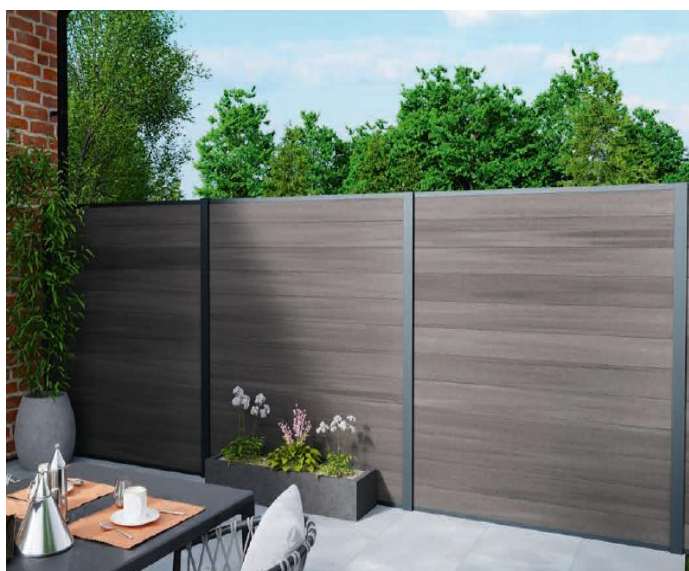

SYSTEM Abschlussprofile oben

Länge	1735 mm		
Farbe	anthrazit	silber	
Art.-Nr.	B2272	B2274	Fr. 26.90/Stk

Brüg

SYSTEM Dekorprofile für Steckzäune ab Lager

Nicht geeignet für System Rhombus - auf Bestellung

Ersetzen Sie einzelne WPC oder ALU Profile durch Dekorprofile in 15 oder 30 cm Höhe. Für WPC XL und PLATINUM XL Zaunfelder immer die 30 cm hohen Dekorprofile wählen. Die Profile sind 178 cm breit.