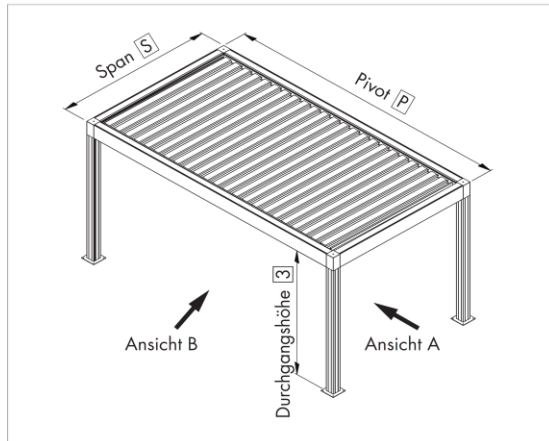

CAMARGUE - FREISTEHEND

1 x Listenpreis + 4 Pfosten