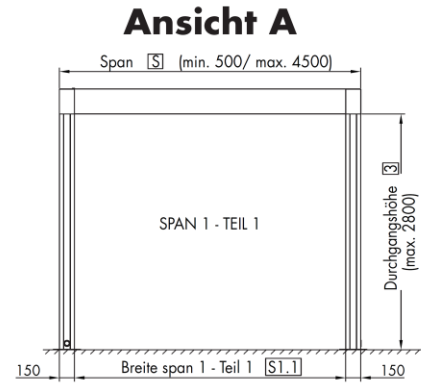

- Bicolor
- Sea Side Quality A
- Pfosten auf Überlänge: bis max. 3000 mm freie Durchgangshöhe
- Pfosten mit negativer Überlänge: bis 500 mm freie Durchgangshöhe
- ohne Bohrungen für die Montagefüsse
- ohne Entwässerungsloch
- Licht hineinlassen während öffnen
- Nicht-verstärkte sichtbare, unsichtbare und eingegossene Montagefüsse

Optionen mit Mehrpreis

- Pfostenpreis (immer separat zu verrechnen) + Fr. 810
- keine Strukturfarben + 5%
- extra Pfosten + Fr. 810
- verschieben der Pfosten an der + Fr. 255 / Stück
- Pivot Seite (max. 1/5 der Pivot Länge)
- 3000 mm < Überlänge ≤ 3500 mm + Fr. 810
- andere Position des Entwässerungsloches + Fr. 243
- verstärkter Fuss sichtbar und verstärkter
- Fuss unsichtbar + Fr. 260 / Pfosten
- Handsender 5 Kanal + Fr. 166
- Handsender 16 Kanal + Fr. 335
- Regensensor + Fr. 330
- Windsensor + Fr. 195

1 x Listenpreis + 4 Pfosten

Entdecken Sie unsere Ideen für Haus & Garten

Profitieren Sie von unseren
Services & Rundum-sorglos-Paketen

- Ehrliche Fachberatung
- Über 3200 m² Ausstellung
- Liefer- und Montageservice
- Alles aus einer Hand