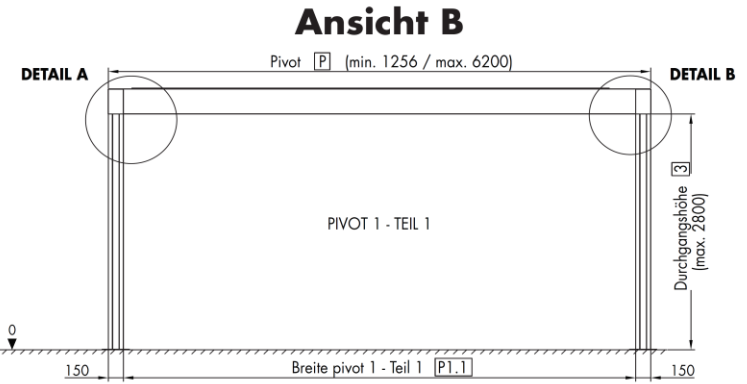

CAMARGUE - FREISTEHEND

1 x Listenpreis + 4 Pfosten