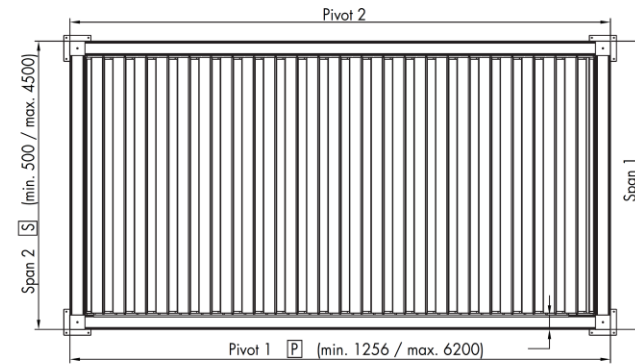

CAMARGUE - FREISTEHEND

1 x Listenpreis + 4 Pfosten