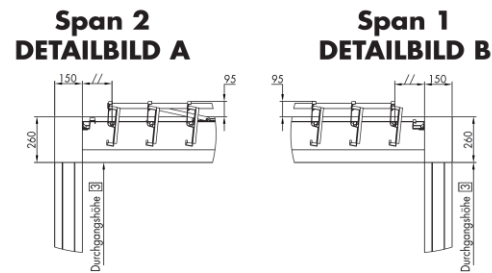

CAMARGUE - FREISTEHEND

1 x Listenpreis + 4 Pfosten