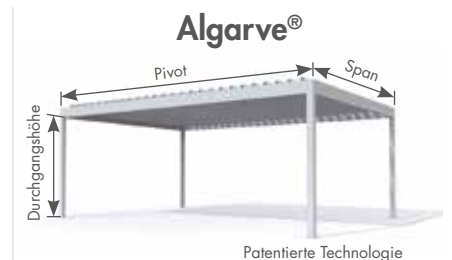

Eine Übersicht

Dachgestaltung	Drehbare Aluminiumlamellen	Drehbare Aluminiumlamellen
Abmessungen		
Max. Breite/Pivot	6200	6050
Max. Tiefe/Span	4000	4500
Max. Durchgangshöhe	2800	2800
Koppelbar	Mehrteilig koppelbar	Nicht koppelbar
Min. Neigung	keine Neigung (0°)	keine Neigung (0°)
Technische Eigenschaften		
Integrierte Wasserabfuhr	Standard (inkl. PVC-Abwasserrohr im Pfosten)	Standard
Integrierte Kabel	Standard	nicht zutreffend
Integrierter Motor	Standard	nicht zutreffend
Schalterbedienung	nicht zutreffend	Option
RTS-Bedienung	Standard	Standard
io-homecontrol® Bedienung	nicht zutreffend	nicht zutreffend
Personalisierung		
Triangle	nicht zutreffend	nicht zutreffend
Integrierte vertikale windfeste Markisen	Option	nicht zutreffend
Schiebetür Loggiawood® / Loggiascreen® 4FIX	Option	nicht zutreffend
Gläserne Schiebewände	Option	nicht zutreffend
Kombination gläserne Schiebewände + integrierte windfeste Markisen	Option	nicht zutreffend
Schiebewand aus Loggiawood® / Loggiascreen® 4FIX	Option	nicht zutreffend
Integrierte windfeste Markisen (Vorbau) mit Fixscreen® 100^{EVO} Slim F/Fixscreen® 150^{EVO} F	nicht zutreffend	Option
Optionen		
Integrierte LED-Beleuchtung	Option	Option
Beam® mit Heat® & Sound®	Option	Option