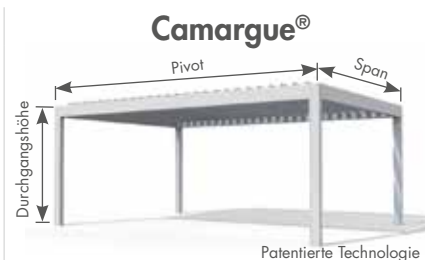

Eine Übersicht

Dachgestaltung	Drehbare Aluminiumlamellen	Drehbare Aluminiumlamellen
Abmessungen		
Max. Breite/Pivot	6200	6050
Max. Tiefe/Span	4000	4500
Max. Durchgangshöhe	2800	2800
Koppelbar	Mehrteilig koppelbar	Nicht koppelbar
Min. Neigung	keine Neigung (0°)	keine Neigung (0°)
Technische Eigenschaften		
Integrierte Wasserabfuhr	Standard (inkl. PVC-Abwasserrohr im Pfosten)	Standard
Integrierte Kabel	Standard	nicht zutreffend
Integrierter Motor	Standard	nicht zutreffend
Schalterbedienung	nicht zutreffend	Option
RTS-Bedienung	Standard	Standard
io-homecontrol® Bedienung	nicht zutreffend	nicht zutreffend
Personalisierung		
Triangle	nicht zutreffend	nicht zutreffend
Integrierte vertikale windfeste Markisen	Option	nicht zutreffend
Schiebetür Loggiawood® / Loggiascreen® 4FIX	Option	nicht zutreffend
Gläserne Schiebewände	Option	nicht zutreffend
Kombination gläserne Schiebewände + integrierte windfeste Markisen	Option	nicht zutreffend
Schiebewand aus Loggiawood® / Loggiascreen® 4FIX	Option	nicht zutreffend
Integrierte windfeste Markisen (Vorbau) mit Fixscreen® 100^{EVO} Slim F/Fixscreen® 150^{EVO} F	nicht zutreffend	Option
Optionen		
Integrierte LED-Beleuchtung	Option	Option
Beam® mit Heat® & Sound®	Option	Option