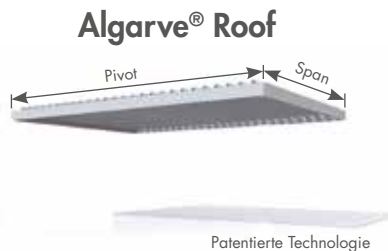

Drehbare Aluminiumlamellen

Aufrollbares, wasserdichtes, lichtdurchlässiges Sonnenschutz Tuch

	6050	6000
	4500	6000
	2800	2500
	Nicht koppelbar keine Neigung (0°)	Koppelbar bis max. Breite 12 m 8°
	Standard	Standard (inkl. PVC-Abwasserrohr im Pfosten)
	nicht zutreffend	Standard
	nicht zutreffend	Standard
	Option	nicht zutreffend
	Standard	nicht zutreffend
	nicht zutreffend	Standard
	nicht zutreffend	Option
	nicht zutreffend	Option
	nicht zutreffend	Option
	nicht zutreffend	Option
	nicht zutreffend	Option
	Option	nicht zutreffend
	Option	Option
	Option	Option