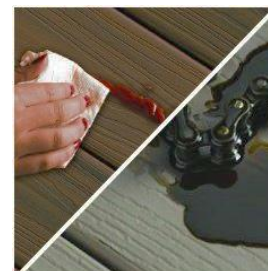

Fiberon Dielen ab Lager

Streichen und Pflegen war gestern

Sie möchten die Optik einer tropischen Holzterrasse, können sich aber mit den natürlichen jedoch manchmal einschränkenden Eigenschaften von Holz nicht anfreunden? Dann ist Fiberon WPC vermutlich die richtige Problemlösung für Sie. Fiberon WPC Decking splittert- und reisst nicht. Fiberon WPC besteht zu 50% aus Holz und 50% aus Kunststoff. Durch dieses Mischverhältnis spielt die Feuchtigkeit eine völlig untergeordnete Rolle und die Dielen haben weit weniger Längsauszug als europäische bzw. chinesische Produkte. Dadurch kann auch ohne Gefälle verlegt werden. Die Unterkonstruktion muss nicht nach unten fixiert werden. Dies ist vor allem bei Dachterrassen von grossem Vorteil. Durch die geringen Längsauszüge können die Dielen auch von oben verschraubt werden, oder unsichtbar mit einem Clip verlegt werden. Somit hat man alle Trümpfe in der Hand. Pro Tect Plus ist coextruiert, sprich auf der Oberfläche ummantelt.

Diese Ummantelung kann man mit der Stossstange beim Auto vergleichen. Kurz gesagt: wartungs- und pflegearm sowie nahezu unverwundlich. Durch die besonders matte, porige und stumpfere Oberfläche gleicht Pro Tect Plus noch stärker echtem Holz aber viel leichter zu reinigen und ohne typische Pflege.