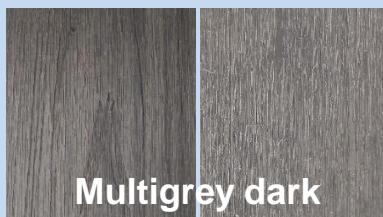

Terrassendielen ab Lager / auf Bestellung

	Art.-Nr.	Bezeichnung	Dimension in mm	Preis Fr. / m1	Preis Fr. / m2 (ca.)	
Rundkammer 	133797	Multigrey dark	23x138x4000	11.30	79.00	ab Lager
	133799	Multigrey dark	23x138x5000	11.30	79.00	ab Lager
	133800	Multigrey light	23x138x4000	11.30	79.00	ab Lager
	133801	Multigrey light	23x138x5000	11.30	79.00	ab Lager
	133802	Multibrown wild	23x138x4000	11.30	79.00	ab Lager
	133803	Multibrown wild	23x138x5000	11.30	79.00	ab Lager
Randdiele massiv 	133804	Multigrey dark	23x138x3000	17.00		ab Lager
	133805	Multigrey light	23x138x3000	17.00		ab Lager
	133806	Multibrown wild	23x138x3000	17.00		ab Lager