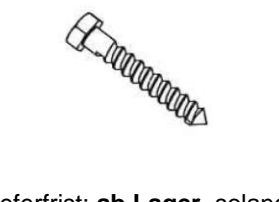

## Aluhandlauf + Zubehör

Dolle PS 4 Prova Handlauf, Aluminium  
Länge: 2 m  
(Art.-Nr. 0196040)

**Fr. 59.50**

Dolle PS 4 Prova Handlauf, Aluminium  
Länge: 3 m  
(Art.-Nr. 0196042)

**Fr. 114.50**

Dolle PS 7 Endkappen für Handlauf  
(2 pro Karte)  
(Art.-Nr. 0196070)

**Fr. 15.50**

Dolle PS 6 Prova Gelenkverbinder  
für Handlauf (1 pro Karte)  
(Art.-Nr. 0196060)

**Fr. 24.50**

Dolle PS 9 Prova Handlaufkonsole  
(2 pro Karte)  
(Art.-Nr. 0196140)

**Fr. 29.50**

Dolle PS 8 Wandanschluss / Handlaufverbinder  
(Art.-Nr. 0196080)