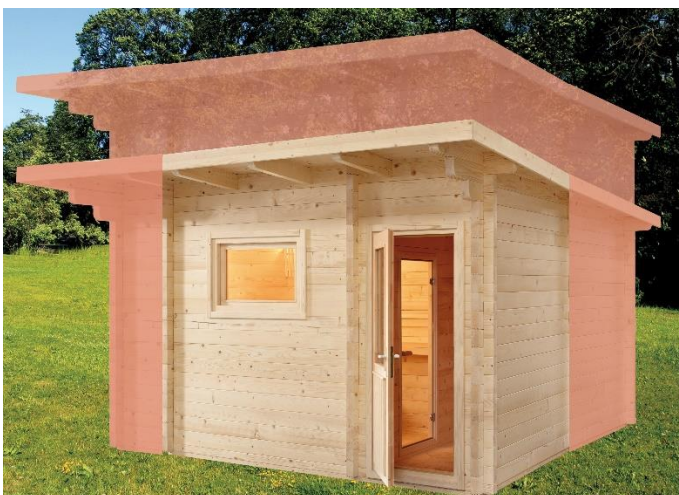

Aussensauna auf Mass

Das Modell Lava gibt es auch als Sonderanfertigung:

- -mit variabler Grundfläche max. 4x4 m
- -individueller Höhe
- -grösserem Vorraum
- -mit einer attraktiven Inneneinrichtung