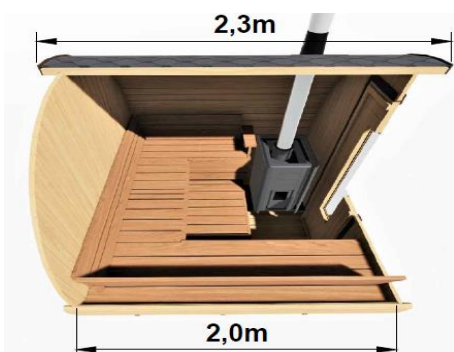

Fasssauna Typ 2 (DeLux Ausführung)

Beschrieb wie Typ 1 oben, Bankanordnung wie unten auf dem Bild

CHF 8580.00

Aufpreise zu Typ 1 und 2

Saunaofen holzbeheizt, Set mit Schornstein, Schutzblech, Steine CHF 1'590.00

Vordachempfehlung für eine längere Haltbarkeit hinten 20 vorne 50 cm CHF 350.00
(Gemäss Ausstellungsstück bei Tomwood Typ 2 DeLux)

2 Fenster zum Öffnen, links und rechts vertikal in der Rückwand verbaut CHF 275.00
(Gemäss Ausstellungsstück bei Tomwood Uno 240)

1 Panoramafenster feststehend, halbrund in der Rückwand verbaut CHF 625.00
(Gemäss Ausstellungsstück bei Tomwood Typ 2 DeLux)

Ein elektrischer Ofen ist zwar möglich, empfehlen wir aber nicht:
Saunaofen elektrisch, 9 kW mit integrierter Steuerung inkl. Steine CHF 1'296.00