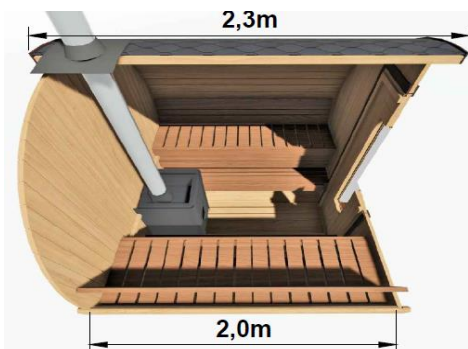

Zwei Bänke 2,0 m, ohne Rückenlehne

bei Tomwood ausgestellt

CHF 5'890.00

Aufpreise zu Typ 1 und 2

Saunaofen holzbeheizt, Set mit Schornstein, Schutzblech, Steine	CHF	1'590.00
Vordachempfehlung für eine längere Haltbarkeit hinten 20 vorne 50 cm (Gemäss Ausstellungsstück bei Tomwood Typ 2 DeLux)	CHF	350.00
2 Fenster zum Öffnen, links und rechts vertikal in der Rückwand verbaut (Gemäss Ausstellungsstück bei Tomwood Uno 240)	CHF	275.00
1 Panoramafenster feststehend, halbrund in der Rückwand verbaut (Gemäss Ausstellungsstück bei Tomwood Typ 2 DeLux)	CHF	580.00
Ein elektrischer Ofen ist zwar möglich, empfehlen wir aber nicht: Saunaofen elektrisch, 9 kW mit integrierter Steuerung inkl. Steine	CHF	1'296.00

Fasssauna Typ 1 (Standardausführung)

Bohlen aus Kiefernholz Thermobehandelt, eine Glastür mit Saunagriffen, vormontierte schwarze Dachschindeln mit Wabenstruktur

Fasslänge ca. 2,1 m / 2,3 m (mit Vordach)

Durchmesser 2,2 m

Gesamthöhe 2,5 m (ohne Kamin)

Bänke, Fussauftritt und Rückenlehne wie unten auf dem Bild

CHF 8190.00

Typ 2 DeLux bei Tomwood ausgestellt

Fasssauna Typ 2 (DeLux Ausführung)

Beschrieb wie Typ 1 oben, Bankanordnung wie unten auf dem Bild