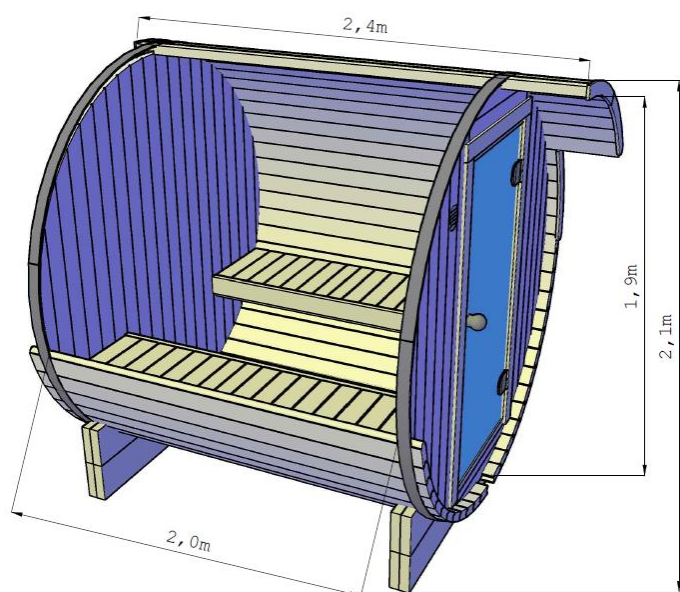

Gartensauna

Aussensauna Modell Lava

Bei Tomwood ausgestellt

Blockbohlen 70 mm stark
Massives Fichtenholz mit 3-fach Nut
Fussboden aus 19 mm starken Bodendielen
Grundrahmen imprägniert
Dachüberstand seitlich und hinten 250 mm,
vorne 800 mm
Firsthöhe ca. 2700 mm
Innenhöhe Sauna 2100 mm (Saunadach 65 mm)
Versperrbare Holztüre mit Glas aussen
ESG Glastüre vom Vorraum in die Sauna
Isolierglasfenster Fixverglasung
Inneneinrichtung Prestige aus Linde
3 Bänke 620 mm breit
2 Rückenlehnen
Zwischenbankverkleidung
Ofenschutzgitter
Lampe mit Lampenschutz ohne Leuchtmittel
Dachpappe und Befestigungsmaterial
Montagematerial und Montageanleitung

Bohlen aus Kiefernholz Thermobehandelt, eine Glastür mit Saunagriffen, vormontierte schwarze Dachschindeln mit Wabenstruktur

Fasslänge ca. 2,1 m / 2,4 m (mit Vordach)

Durchmesser 1,9 m / 2,0 m

Gesamthöhe 2,1 m (ohne Kamin)

Zwei Bänke 2,0 m, ohne Rückenlehne

bei Tomwood ausgestellt

CHF 5'890.00

Aufpreise zu Typ 1 und 2

Saunaofen holzbeheizt, Set mit Schornstein, Schutzblech, Steine	CHF	1'590.00
Vordachempfehlung für eine längere Haltbarkeit hinten 20 vorne 50 cm (Gemäss Ausstellungsstück bei Tomwood Typ 2 DeLux)	CHF	350.00
2 Fenster zum Öffnen, links und rechts vertikal in der Rückwand verbaut (Gemäss Ausstellungsstück bei Tomwood Uno 240)	CHF	275.00
1 Panoramafenster feststehend, halbrund in der Rückwand verbaut (Gemäss Ausstellungsstück bei Tomwood Typ 2 DeLux)	CHF	580.00
Ein elektrischer Ofen ist zwar möglich, empfehlen wir aber nicht: Saunaofen elektrisch, 9 kW mit integrierter Steuerung inkl. Steine	CHF	1'296.00

Fasssauna Typ 1 (Standardausführung)

Bohlen aus Kiefernholz Thermobehandelt, eine Glastür mit Saunagriffen, vormontierte schwarze Dachschindeln mit Wabenstruktur

Fasslänge ca. 2,1 m / 2,3 m (mit Vordach)