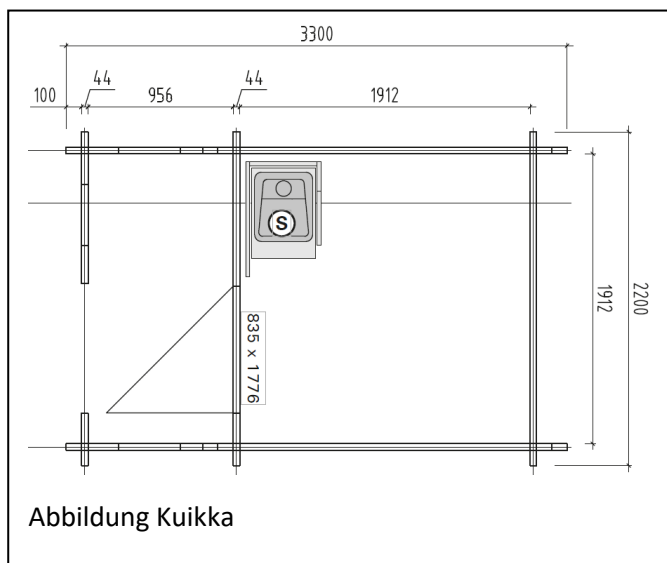

Empfohlene Ofenleistung 9-10,5 kW

Sauna mit Ofen Senator und Steuerung ab CHF 7328.00 (holzbefeuert ab CHF 7739.00)

Aufpreis: easy shingle Vordeckbahn CHF 50.00 / Dachrinne bis 2.5 m CHF 252.00