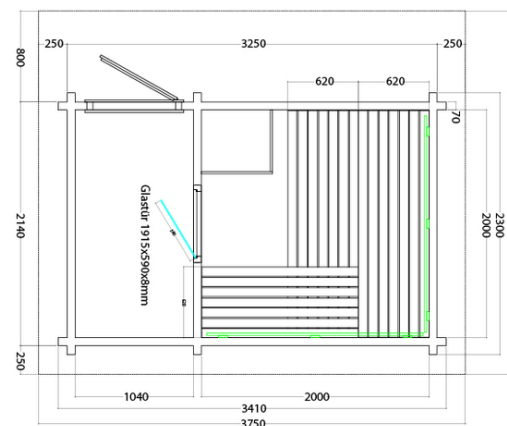

Aussensauna Modell Lava

Blockbohlen 70 mm stark
Massives Fichtenholz mit 3-fach Nut
Fussboden aus 19 mm starken Bodendielen
Grundrahmen imprägniert
Dachüberstand seitlich und hinten 250 mm,
vorne 800 mm
Firsthöhe ca. 2700 mm
Innenhöhe Sauna 2100 mm (Saunadach 65 mm)
Versperre Holztüre mit Glas aussen
ESG Glastüre vom Vorraum in die Sauna
Isolierglasfenster Fixverglasung
Inneneinrichtung Prestige aus Linde
3 Bänke 620 mm breit
2 Kopfstützen
2 Rückenlehnen
Zwischenbankverkleidung
Ofenschutzgitter
Lampe mit Lampenschutz ohne Leuchtmittel
Inkl. Silikonkabel für Ofen und Saunalicht je 3 m
Dachpappe und Befestigungsmaterial
Montagematerial und Montageanleitung

Empfohlene Ofenleistung 9-10,5 kW

Sauna ohne Ofen/Steuerung CHF 7830.00

Aufpreis: Bitumenbahnen zum Verschweissen, Bleche, Dachrinne, hohe Blenden CHF 920.00