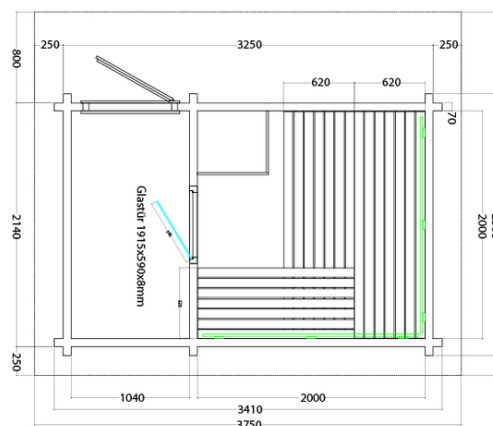

Gartensauna

Aussensauna Modell Lava

Bei Tomwood ausgestellt

Blockbohlen 70 mm stark
Massives Fichtenholz mit 3-fach Nut
Fussboden aus 19 mm starken Bodendielen
Grundrahmen imprägniert
Dachüberstand seitlich und hinten 250 mm,
vorne 800 mm
Firsthöhe ca. 2700 mm
Innenhöhe Sauna 2100 mm (Saunadach 65 mm)
Versperrbare Holztüre mit Glas aussen
ESG Glastüre vom Vorraum in die Sauna
Isolierglasfenster Fixverglasung
Inneneinrichtung Prestige aus Linde
3 Bänke 620 mm breit
2 Rückenlehnen
Zwischenbankverkleidung
Ofenschutzgitter
Lampe mit Lampenschutz ohne Leuchtmittel
Dachpappe und Befestigungsmaterial
Montagematerial und Montageanleitung

Empfohlene Ofenleistung 9-10,5 kW
Wir beraten Sie gerne für einen für Sie passenden
Finnischen- oder Biosaunaofen mit der geeigneten
Steuerung.

Sauna ohne Ofen/Steuerung

Solange Vorrat

CHF 10'990.00

Aufpreise:

Dach a): Bitumenbahnen zum Verschweissen, Bleche, Dachrinne, Blendbrett ca. CHF 1'450.00

Dach b): Dachblech, Anschlussblech, Dachrinne, Latten 20/45, 30/50 je 30 m ca. CHF 1'550.00

Elektrischer-Saunaofen mit Steuerung/Steinen CHF 997.00 bis 4'800.00

Saunazubehör, Hauslieferung oder Montage auf Anfrage