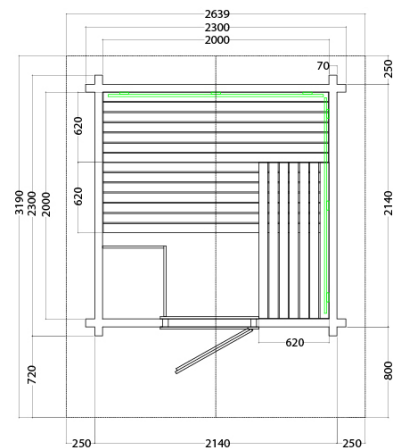

Aussensauna Modell Country

Blockbohlen 70 mm stark
massives Fichtenholz mit 3-fach Nut
Fussboden aus 19 mm starken Bodendielen
Grundrahmen imprägniert
Dachüberstand seitlich und hinten 250 mm,
vorne 800 mm
Firsthöhe ca. 2900 mm
Innenhöhe Sauna 2100 mm, Saunadach 65 mm
Versperrbare Holztüre mit Isolierglas
Inneneinrichtung Prestige aus Linde
3 Bänke 620 mm breit
2 Kopfstützen
2 Rückenlehnen
Zwischenbankverkleidung
Ofenschutzgitter
Lampe mit Lampenschutz ohne Leuchtmittel
Inkl. Silikonkabel für Ofen und Saunalicht je 3 m
Dachpappe und Befestigungsmaterial
Montagematerial und Montageanleitung

- mit variabler Grundfläche max. 4x4 m
- individueller Höhe
- grösserem Vorraum
- mit einer attraktiven Inneneinrichtung

Outdoor Sauna Modell Kuikka die kleine Aussensauna

Blockbohlen 45 mm stark
Massives Fichtenholz mit 2-fach Nut
Fussboden aus 19 mm starken Bodendielen
Grundrahmen imprägniert
Dachüberstand rundum ca. 230 mm
Firsthöhe ca. 2600 mm
Innenhöhe Sauna ca. 1900-2350 mm doppelte
Schalung Seitenwand-Dachschräge oben
Inneneinrichtung aus Fichte
obere Bank 620 mm, unter Bank 495 mm breit
1 Rückenlehne 250 x 1900 mm
ohne Zwischenbankverkleidung
ohne Ofenschutzgitter
inkl. schwarzen Bitumendachschindeln
inkl. Montagematerial und Montageanleitung