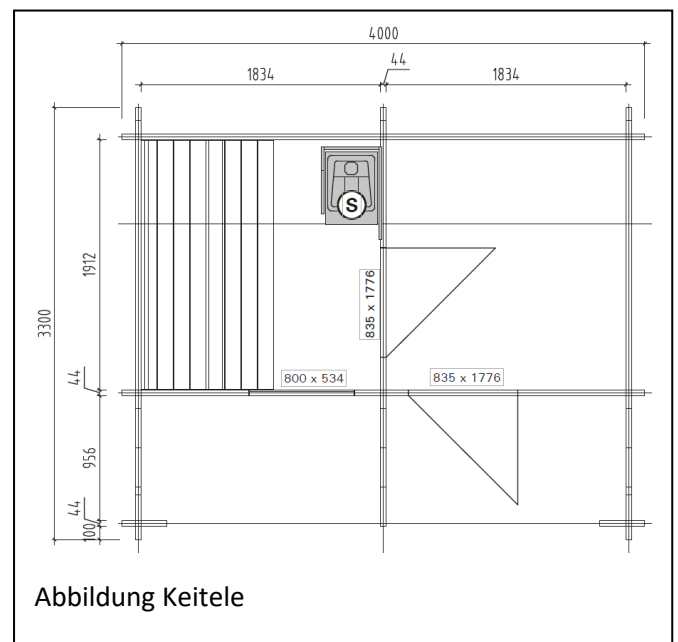

Empfohlene Ofenleistung 9-10,5 kW

Sauna mit Ofen Senator und Steuerung ab CHF 7328.00 (holzbefeuert ab CHF 7739.00)

Aufpreis: easy shingle Vordeckbahn CHF 50.00 / Dachrinne bis 2.5 m CHF 252.00