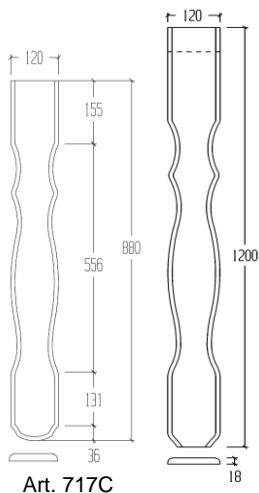

Balkonbretter

717C Profilbrett Nevada

Dicke	Breite	Länge	Preis / Stk
18 mm	120 mm	880 mm	Fr. 3.90
18 mm	120 mm	1200 mm	Fr. 7.50

K&R

K&R

792 Profilbrett Eifel

Dicke	Breite	Länge	Preis / Stk
18 mm	120 mm	880 mm	Fr. 4.50

K&R

6140T Balkonbrett Fichte profiliert

Dicke	Breite	Länge	Preis / Stk
26 mm	169 mm	1000 mm	Fr. 12.50

K&R

Art. 3960T

3960T Balkonbrett Fichte profiliert

Dicke	Breite	Länge	Preis / Stk
26 mm	169 mm	1000 mm	Fr. 13.00

K&R

Art. 8726

8726 Querriegel abgeschrägt

Dicke	Breite	Länge	Preis / Stk
28 mm	70 mm	2500 mm	Fr. 14.50

K&R

Art. 8625

8625 Handlauf genutet 75 x 5 mm

Dicke	Breite	Länge	Preis / Stk
40 mm	135 mm	2500 mm	Fr. 43.00