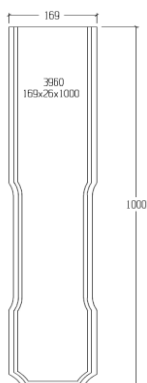

Balkonbretter

717C Profilbrett Nevada

Dicke	Breite	Länge	Preis / Stk
18 mm	120 mm	880 mm	Fr. 3.90
18 mm	120 mm	1200 mm	Fr. 7.50

K&R

K&R

792 Profilbrett Eifel

Dicke	Breite	Länge	Preis / Stk
18 mm	120 mm	880 mm	Fr. 4.50

K&R

6140T Balkonbrett Fichte profiliert

Dicke	Breite	Länge	Preis / Stk
26 mm	169 mm	1000 mm	Fr. 12.50

K&R

Art. 3960T

3960T Balkonbrett Fichte profiliert

Dicke	Breite	Länge	Preis / Stk
26 mm	169 mm	1000 mm	Fr. 13.00

K&R

Art. 8726

8726 Querriegel abgeschrägt

Dicke	Breite	Länge	Preis / Stk
28 mm	70 mm	2500 mm	Fr. 14.50

K&R

Art. 8625

8625 Handlauf genutet 75 x 5 mm

Dicke	Breite	Länge	Preis / Stk
40 mm	135 mm	2500 mm	Fr. 43.00