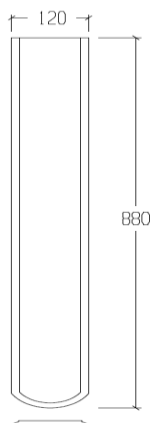

Balkonbretter

717C Profilbrett Nevada

Dicke	Breite	Länge	Preis / Stk
18 mm	120 mm	880 mm	Fr. 3.90
18 mm	120 mm	1200 mm	Fr. 7.50

K&R

K&R

792 Profilbrett Eifel

Dicke	Breite	Länge	Preis / Stk
18 mm	120 mm	880 mm	Fr. 4.50

K&R

6140T Balkonbrett Fichte profiliert

Dicke	Breite	Länge	Preis / Stk
26 mm	169 mm	1000 mm	Fr. 12.50

K&R

Art. 3960T

3960T Balkonbrett Fichte profiliert

Dicke	Breite	Länge	Preis / Stk
26 mm	169 mm	1000 mm	Fr. 13.00

K&R

Art. 8726

8726 Querriegel abgeschrägt

Dicke	Breite	Länge	Preis / Stk
28 mm	70 mm	2500 mm	Fr. 14.50

K&R

Art. 8625

8625 Handlauf genutet 75 x 5 mm

Dicke	Breite	Länge	Preis / Stk
40 mm	135 mm	2500 mm	Fr. 43.00