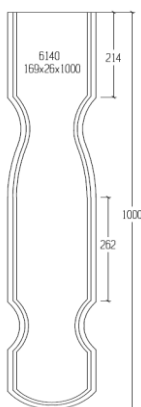

Balkonbretter

717C Profilbrett Nevada

Dicke	Breite	Länge	Preis / Stk
18 mm	120 mm	880 mm	Fr. 3.90
18 mm	120 mm	1200 mm	Fr. 7.50

K&R

K&R

792 Profilbrett Eifel

Dicke	Breite	Länge	Preis / Stk
18 mm	120 mm	880 mm	Fr. 4.50

K&R

6140T Balkonbrett Fichte profiliert

Dicke	Breite	Länge	Preis / Stk
26 mm	169 mm	1000 mm	Fr. 12.50

K&R

Art. 3960T

3960T Balkonbrett Fichte profiliert

Dicke	Breite	Länge	Preis / Stk
26 mm	169 mm	1000 mm	Fr. 13.00

K&R

Art. 8726

8726 Querriegel abgeschrägt

Dicke	Breite	Länge	Preis / Stk
28 mm	70 mm	2500 mm	Fr. 14.50

K&R

Art. 8625

8625 Handlauf genutet 75 x 5 mm

Dicke	Breite	Länge	Preis / Stk
40 mm	135 mm	2500 mm	Fr. 43.00