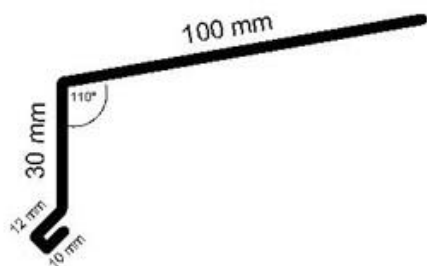

1 Pack 2.8 x 16 mm (1 kg)

Fr. 13.50

1 Pack 2.5 x 20 mm (1 kg)

Fr. 13.50

IKO

Blendbrett

0.5 mm Stahl polyesterbeschichtet
Masse: 15 x 45 x 100 x 45 mm
Länge: 2000 mm

Farbe: **7016 Anthrazitgrau**

Fr. 35.00/Stk.

VL

Traufenblech

Profilblech verzinkt
Masse: 12 x 30 x 100 mm, 110 Grad
Länge: 2000 mm

Farbe: **7016 Anthrazitgrau**

Fr. 35.00/Stk.

VL

(Auch für Premium Geräteschrank 20-C geeignet)