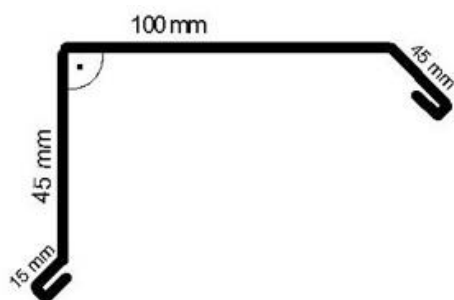

1 Pack 2.8 x 16 mm (1 kg)

Fr. 13.50

1 Pack 2.5 x 20 mm (1 kg)

Fr. 13.50

IKO

Blendbrett

0.5 mm Stahl polyesterbeschichtet
Masse: 15 x 45 x 100 x 45 mm
Länge: 2000 mm

Farbe: **7016 Anthrazitgrau**

Fr. 35.00/Stk.

VL

Traufenblech

Profilblech verzinkt
Masse: 12 x 30 x 100 mm, 110 Grad
Länge: 2000 mm

Farbe: **7016 Anthrazitgrau**

Fr. 35.00/Stk.

VL

(Auch für Premium Geräteschrank 20-C geeignet)

Ortgangwinkel

Profilblech verzinkt
Masse: 10 x 60 x 70 mm
Länge: 2000 mm

Farbe: **7016 Anthrazitgrau**

Fr. 35.00/Stk.

VL

Lieferfrist: **Ab Lager**, solange Vorrat
Abgabe nur in ganzen Längen
Andere Farben / Profilbleche / Längen auf Anfrage!