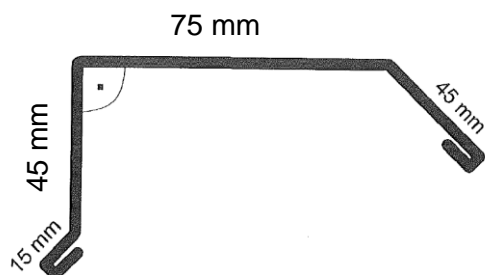

## Dachschindeln Victorian Biberschwanzform Ziegelrot (10)

Nr. 70040310 (IKO)

Bitumen beschiefert, für Gartenhäuser, etc.

Masse: 1000/336 mm

Deckfläche pro Paket 2.0 m<sup>2</sup> = 14 Streifen

offen einzeln

## Blendbrett

0.5 mm Stahl polyesterbeschichtet  
Masse: 15 x 45 x 75 x 45 mm  
Länge: 2000 mm

Farbe: 23 - dunkelgrau

**Fr. 29.00/Stk.**

VL