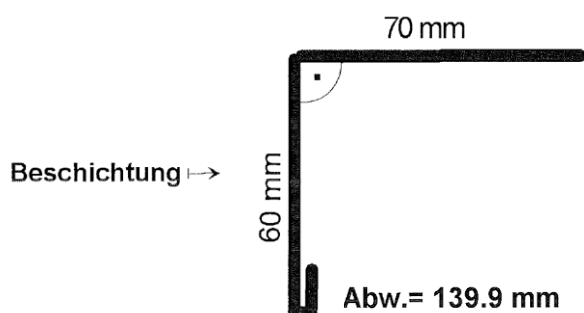

## Blendbrett

0.5 mm Stahl polyesterbeschichtet  
Masse: 15 x 45 x 75 x 45 mm  
Länge: 2000 mm

Farbe: 23 - dunkelgrau

**Fr. 29.00/Stk.**

VL

## Traufenblech

Profilblech verzinkt  
Masse: 12 x 30 x 100 mm, 110 Grad  
Länge: 2000 mm

Farbe: 23 - dunkelgrau

**Fr. 29.00/Stk.**

VL

(Auch für Premium Geräteschrank 20-C geeignet)

## Ortgangwinkel

Profilblech verzinkt  
Masse: 10 x 60 x 70 mm  
Länge: 2000 mm

Farbe: 23 - dunkelgrau

**Fr. 29.00/Stk.**

VL

Lieferfrist: **Ab Lager**, solange Vorrat  
Abgabe nur in ganzen Längen  
Andere Farben / Profilbleche / Längen auf Anfrage!