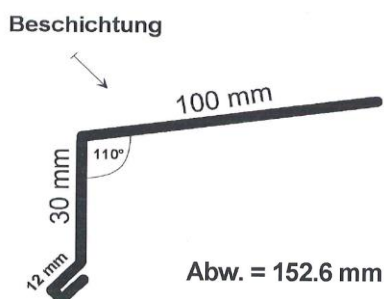

## Blendbrett

0.5 mm Stahl polyesterbeschichtet  
Masse: 15 x 45 x 75 x 45 mm  
Länge: 2000 mm

Farbe: 23 - dunkelgrau

**Fr. 29.00/Stk.**

VL

## Traufenblech

Profilblech verzinkt  
Masse: 12 x 30 x 100 mm, 110 Grad  
Länge: 2000 mm

Farbe: 23 - dunkelgrau

**Fr. 29.00/Stk.**

VL

(Auch für Premium Geräteschrank 20-C geeignet)