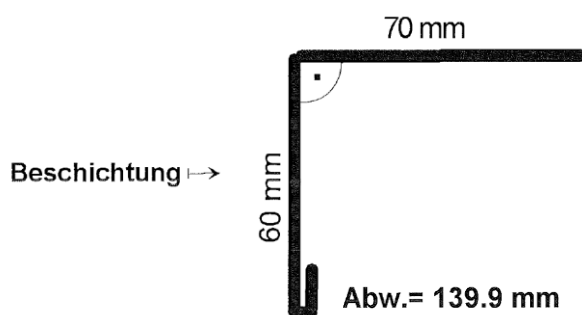

1 Pack 2.8 x 16 mm (1 kg)

Fr. 13.50

1 Pack 2.5 x 20 mm (1 kg)

Fr. 13.50

IKO

Blendbrett

0.5 mm Stahl polyesterbeschichtet
Masse: 15 x 45 x 100 x 45 mm
Länge: 2000 mm

Farbe: **7016 Anthrazitgrau**

Fr. 35.00/Stk.

VL

Traufenblech

Profilblech verzinkt
Masse: 12 x 30 x 100 mm, 110 Grad
Länge: 2000 mm

Farbe: **7016 Anthrazitgrau**

Fr. 35.00/Stk.

VL

(Auch für Premium Geräteschrank 20-C geeignet)

Ortgangwinkel

Profilblech verzinkt
Masse: 10 x 60 x 70 mm
Länge: 2000 mm

Farbe: **7016 Anthrazitgrau**

Fr. 35.00/Stk.

VL

Lieferfrist: **Ab Lager**, solange Vorrat
Abgabe nur in ganzen Längen
Andere Farben / Profilbleche / Längen auf Anfrage!