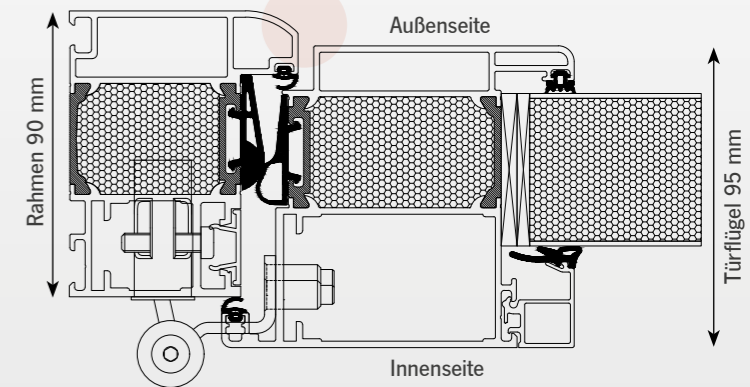

Athos SL (Softline)

Bautiefe 82,5/90 mm

Aluminium-System mit im Glasfalz eingesetzter Türfüllung bzw. Isolierglasscheibe in Stärke 48 mm (Bautiefe Rahmen 82,5 bzw. 90 mm/Türflügel 95 mm)

Wählen Sie zwischen Profilsystem Athos FB flächenbündig und Profilsystem Athos SL Softline

Edelstahl-Stangengriff gemäß Abbildung, matt
Art.Nr. 03040011 / S ...

Innendrücker aus Edelstahl
Art.Nr. 03338010

Profilylinder mit Not- und Gefahrenfunktion, inkl. Aufbohrschutz

5 Schlüssel

Rundrosette aus Edelstahl

mechanische 3fach-Verriegelung und **2 Bolzensicherungen an der Bandseite**

3 Rollenbänder (dreiteilig) in Edelstahloptik eloxiert, 3-dimensional einstellbar, Bänderstellung liegt verdeckt und ist ohne Aushängen des Türflügels möglich

Wärmeschutzglas mit Ug-Wert 0,7

3fach-Verglasung: außen und innen Verbundsicherheitsglas im Scheibenzwischenraum Ornamentglas (ausschließlich vollflächig mattiert oder Mastercarré, Modelle Aller, Donau und Neckar alternativ mit Motivsandstrahlung)

4-seitig umlaufende Anschlagdichtung innen, Anschlagdichtung außen, **4-seitig umlaufende Mittelstegdichtung und Gegendichtung im Rahmen**

Dämmzone mit zusätzlicher Isolierung

wärmegeämmte Flachbodenschwelle

Falzabdeckleiste zur unsichtbaren Dübelverschraubung

Haustüren werden auf Maß gefertigt bis 1150 x 2250 mm (Übergrößen optional lieferbar)

Diese Grundausrüstungen vom Profilsystem Athos sind gegen Aufpreis auch für Porthos verfügbar.