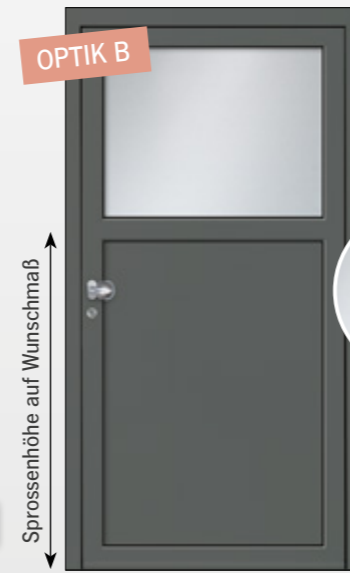

Modell Oder mit variabler Sprossenhöhe

**Oder**  
RAL 9006  
Griff 03 040 011 / S600  
Glas vollflächig mattiert

**Oder**  
RAL 7039  
Griff 03 040 011 / S800  
oben Glas vollflächig mattiert,  
unten Aluminiumfüllung