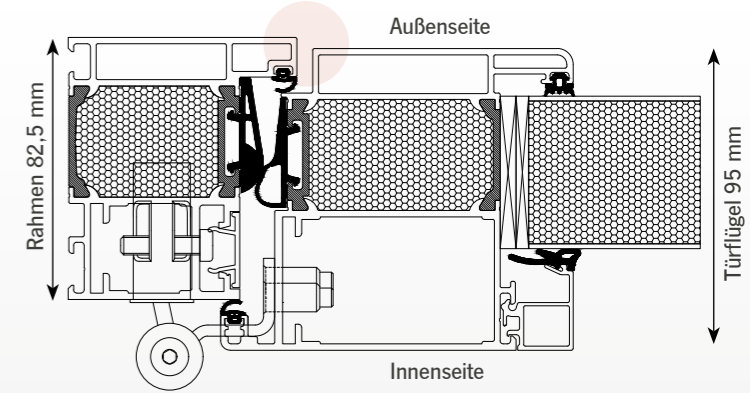

Athos FB (flächenbündig)