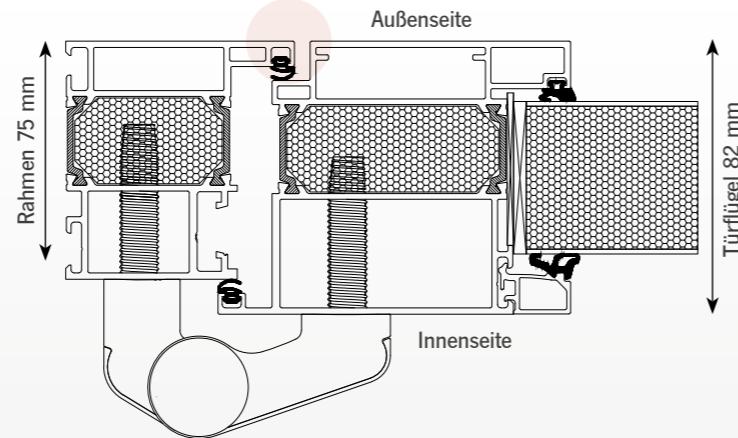

Porthos FB (flächenbündig)

Bautiefe 75 mm

Aluminium-System mit im Glasfalz eingesetzter Türfüllung bzw. Isolierglasscheibe in Stärke 48 mm (Bautiefe Rahmen 75 mm/Türflügel 82 mm)

Profilsystem Porthos FB flächenbündig

Edelstahl-Stangengriff gemäß Abbildung, matt
Art.Nr. 03040011 / S ...

Innendrücker aus Aluminium, silber eloxiert
Art.Nr. 03348010

Profilylinder mit Not- und Gefahrenfunktion, inkl. Aufbohrschutz

5 Schlüssel

Rundrosette aus Edelstahl

mechanische 3fach-Verriegelung

3 Aufsatzbänder (zweiteilig), silber eloxiert (EV1), 3-dimensional einstellbar

Wärmeschutzglas mit Ug-Wert 0,7

3fach-Verglasung: außen und innen Verbundsicherheitsglas, im Scheibenzwischenraum Ornamentglas (ausschließlich vollflächig mattiert oder Mastercarré, Modelle Aller, Donau und Neckar alternativ mit Motivsandstrahlung)

4-seitig umlaufende Anschlagdichtung innen, zusätzliche Schwellendichtung und äußere Anschlagdichtung im Rahmen

Dämmzone mit zusätzlicher Isolierung

wärmegeämmte Flachbodenschwelle

—

Haustüren werden auf Maß gefertigt bis 1150 x 2250 mm (Übergrößen optional lieferbar)