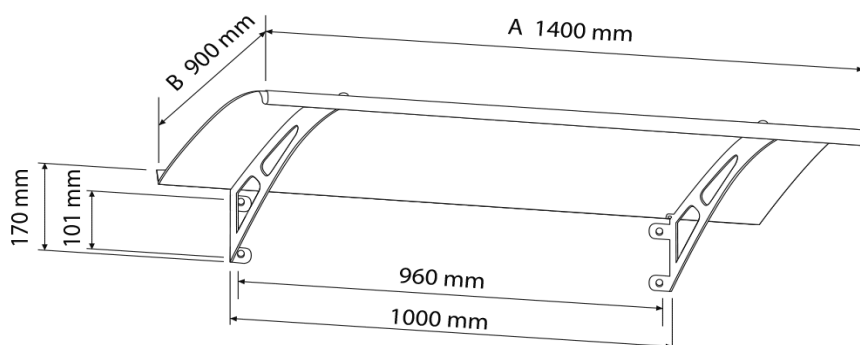

Haustürvordach VLF - Exclusive Line

Beschreibung:	verzinkter, pulverbeschichteter Stahl, 3 mm Polycarbonatmassivplatte, klar
Zubehör:	Befestigungsmaterial im Set (für Beton)
Farbe:	RAL 7016 anthrazitgrau
Grösse:	A = 1400 mm B = 900 mm
Gewicht:	10 kg/m ²
Schneelast:	105 kg/m ²
Artikel-Nummer:	HVD1409076
Preis/Stück:	349.00 inkl. MwSt