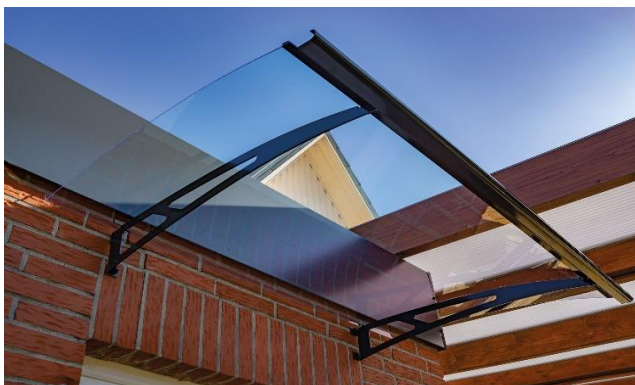

Haustürvordach VLF - Exclusive Line

Beschreibung:	verzinkter, pulverbeschichteter Stahl, 3 mm Polycarbonatmassivplatte, klar
Zubehör:	Befestigungsmaterial im Set (für Beton)
Farbe:	RAL 7016 anthrazitgrau
Grösse:	A = 1400 mm B = 900 mm
Gewicht:	10 kg/m ²
Schneelast:	105 kg/m ²
Artikel-Nummer:	HVD1409076
Preis/Stück:	349.00 inkl. MwSt