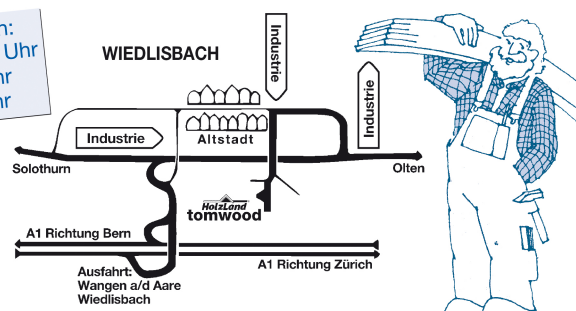

- Täfer / Paneele
- Haus- / Zimmertüren
- Terrassenböden
- Zäune / Sichtblenden
- Isolation / Gips
- Zuschneideservice
- Platten / Latten
- Carports
- Kinderspielgeräte
- Pergolen / Pflanzkästen
- Holzschutzlasuren
- Hauslieferdienst
- Parkett / Laminat / Vinyl
- Befestigungsmaterial
- Gartenhäuser
- Gartenmöbel
- Mietmaschinen
- Montageservice

Besuchen Sie unverbindlich unsere Ausstellungen „Bauen + Wohnen mit Holz“ und „Holz im Garten“ (im Aussenbereich jederzeit zugänglich)