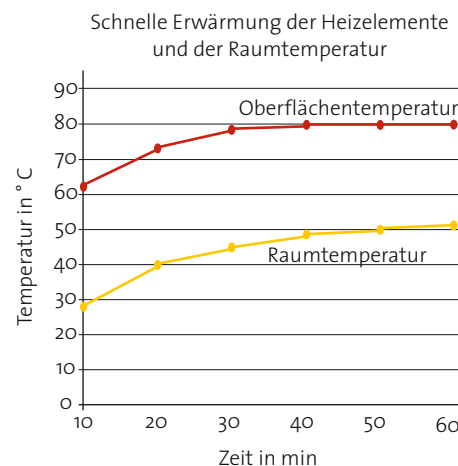

Vorteile einer Infraworld-Flächenheizung:

- sanfte Erwärmung der bestrahlten Hautoberfläche
- rasche Verteilung der Wärme im ganzen Körper
- gleichmäßiges und großes Bestrahlungsfeld
- Bestrahlung von allen Seiten
- durch intelligente Steuerung des Energiebedarfs bis zu 40 % weniger Stromverbrauch
- schnelle Aufheizzeit – nach wenigen Minuten über 60 °C Strahlungstemperatur
- exakt regulierbare Infrarotwärme (zwischen 20 - 80 °C)
- konstante Raumtemperatur während der ganzen Sitzung
- langjährige Erfahrung im Dauereinsatz in Hotels, Fitnessstudios, usw.
- die Heizpaneele werden mit 230 V betrieben
- kein Elektrosmog
- Made in EU

2 FLÄCHENHEIZUNG

Das 3-Säulen-Prinzip:

Die verstellbare Bestrahlungsstärke

Durch die vollelektronische Infraworld-Steuerung im Innenraum kann die Bestrahlungsstärke auf einfache Art und Weise verstellt werden. Heute möchten Sie eine intensive Infrarotstrahlung, ausgehend von einem 80 °C heißen Bestrahlungsfeld, morgen eine sanfte Entspannungswärme mit 40 °C warmen Flächenelementen. Die raffinierte Technik garantiert dabei immer ein optimales Wohlbefinden in Ihrer Infraworld Kabine.

Das gleichmäßige und große Bestrahlungsfeld

Die großen Bestrahlungsfelder besitzen eine homogene und gleichmäßige Oberflächentemperatur. Dadurch wird eine ausgewogene Bestrahlung des ganzen Körpers gewährleistet. Bei gewünschter zusätzlicher intensiver und punktueller Wärmeanwendung im Rückenbereich empfehlen wir die Modellserie Fusion, TrioSol oder Vario. Hier wird Flächenheizung mit VITAllight-Infrarot-ABC-Strahlern ideal kombiniert. Wir arbeiten eben immer nach dem Motto: „In meiner Infraworld Kabine fühle ich mich rundherum wohl.“

Die Kreislauf schonende Kabinentemperatur