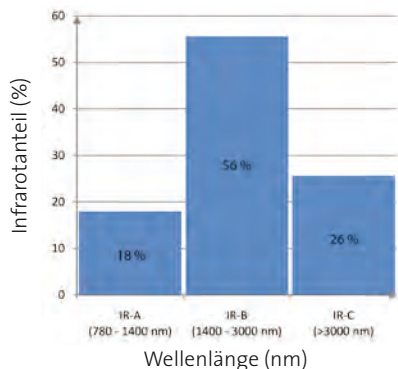

TrioSol

INFRAROTKABINEN

GESUND DURCH **WÄRME**

Vorteile der Infraworld-VITAllight-ABC-Strahler:

- punktuelle Erwärmung der bestrahlten Hautoberfläche
- gezielte und direkte Infrarotbestrahlung des Rückens
- rasche Verteilung der aufgenommenen Wärme im ganzen Körper
- Leistungsregelung zwischen 40 % und 100 % des Strahlers
- Zonenregelung der Strahler im Rückenbereich (Modell TrioSol, Fusion, Vario)
- schnelle Aufheizzeit - sofortige Anwendung möglich
- kein Elektrosmog
- Forschungszentrum Seibersdorf getestet
- TÜV-GS geprüft
- 230 V

1 VITALLIGHT-STRAHLER

Infraworld entwickelte diesen Infrarot-Strahler ähnlich dem Infrarot-Spektrum der Sonne. Die Herausforderung dabei war, das volle Infrarotspektrum für eine intensive punktuelle Infrarotanwendung zu erzeugen. Dies erfüllt dieser Strahler mit einem Infrarot-A-Anteil von bis zu 18 %, IR-B von 56 % und einem IR-C-Anteil von 26 %.