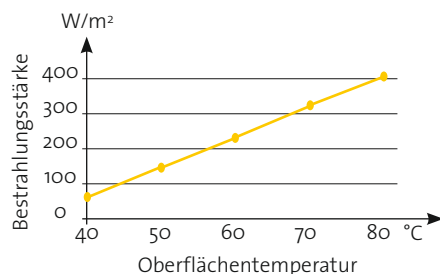

Die IR-A Bestrahlung der Haut dringt bis in die unteren Hautschichten ein. Durch die Blutgefäße der Haut verteilt sich die Wärmeenergie schnell in den bestrahlten Körperteilen und über die Blutzirkulation im ganzen Organismus. Dies trägt zum starken Schwitzen von innen heraus bei. Eine Überhitzung des Körpers ist jedoch nicht möglich, da durch den Anteil an B- und C-Strahlung die Schmerzrezeptoren auf die Erwärmung der Haut reagieren. Eine leichte Rötung zeigt die starke Durchblutung der Haut und Muskulatur an.

Vorteile einer Infraworld-Flächenheizung:

- sanfte Erwärmung der bestrahlten Hautoberfläche
- rasche Verteilung der Wärme im ganzen Körper
- gleichmäßiges und großes Bestrahlungsfeld
- Bestrahlung von allen Seiten
- durch intelligente Steuerung des Energiebedarfs bis zu 40 % weniger Stromverbrauch
- schnelle Aufheizzeit – nach wenigen Minuten über 60 °C Strahlungstemperatur
- exakt regulierbare Infrarotwärme (zwischen 20 - 80 °C)
- konstante Raumtemperatur während der ganzen Sitzung
- langjährige Erfahrung im Dauereinsatz in Hotels, Fitnessstudios, usw.
- die Heizpaneele werden mit 230 V betrieben
- kein Elektrosmog
- Made in EU

2 FLÄCHENHEIZUNG

Das 3-Säulen-Prinzip:

Die verstellbare Bestrahlungsstärke

Durch die vollelektronische Infraworld-Steuerung im Innenraum kann die Bestrahlungsstärke auf einfache Art und Weise verstellt werden. Heute möchten Sie eine intensive Infrarotstrahlung, ausgehend von einem 80 °C heißen Bestrahlungsfeld, morgen eine sanfte Entspannungswärme mit 40 °C warmen Flächenelementen. Die raffinierte Technik garantiert dabei immer ein optimales Wohlbefinden in Ihrer Infraworld Kabine.