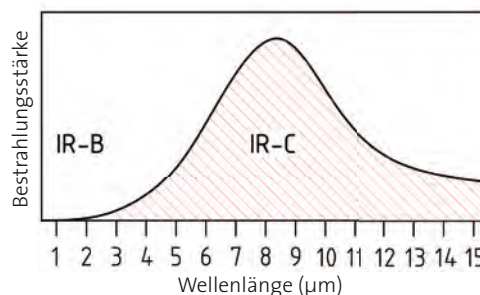

Die IR-A Bestrahlung der Haut dringt bis in die unteren Hautschichten ein. Durch die Blutgefäße der Haut verteilt sich die Wärmeenergie schnell in den bestrahlten Körperteilen und über die Blutzirkulation im ganzen Organismus. Dies trägt zum starken Schwitzen von innen heraus bei. Eine Überhitzung des Körpers ist jedoch nicht möglich, da durch den Anteil an B- und C-Strahlung die Schmerzrezeptoren auf die Erwärmung der Haut reagieren. Eine leichte Rötung zeigt die starke Durchblutung der Haut und Muskulatur an.

Vorteile einer Infraworld-Flächenheizung:

- sanfte Erwärmung der bestrahlten Hautoberfläche
- rasche Verteilung der Wärme im ganzen Körper
- gleichmäßiges und großes Bestrahlungsfeld
- Bestrahlung von allen Seiten
- durch intelligente Steuerung des Energiebedarfs bis zu 40 % weniger Stromverbrauch
- schnelle Aufheizzeit – nach wenigen Minuten über 60 °C Strahlungstemperatur
- exakt regulierbare Infrarotwärme (zwischen 20 - 80 °C)
- konstante Raumtemperatur während der ganzen Sitzung
- langjährige Erfahrung im Dauereinsatz in Hotels, Fitnessstudios, usw.
- die Heizpaneele werden mit 230 V betrieben
- kein Elektrosmog
- Made in EU

2 FLÄCHENHEIZUNG

Das 3-Säulen-Prinzip:

Die verstellbare Bestrahlungsstärke

Durch die vollelektronische Infraworld-Steuerung im Innenraum kann die Bestrahlungsstärke auf einfache Art und Weise verstellt werden. Heute möchten Sie eine intensive Infrarotstrahlung, ausgehend von einem 80 °C heißen Bestrahlungsfeld, morgen eine sanfte Entspannungswärme mit 40 °C warmen Flächenelementen. Die raffinierte Technik garantiert dabei immer ein optimales Wohlbefinden in Ihrer Infraworld Kabine.