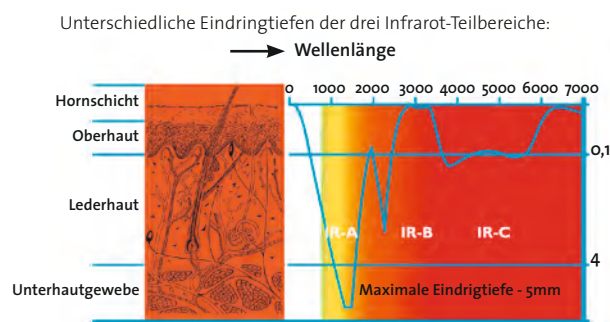

Anwendung:

VITAllight-ABC-Strahler erreichen sofort nach dem Einschalten 100 % Leistung. Dadurch ist eine sofortige Benutzung ohne Vorwärmen möglich. Die Anwendungszeit wird durch die intensive Bestrahlung mit max. 15 min. empfohlen. Durch ein Absenken der Leistung bis zu 40 % kann jedoch die Bestrahlungsdauer deutlich verlängert werden.

Eindringtiefen in die Haut:

Infrarot A-Bereich: bis max. 5 mm möglich (Unterhaut, Subcutis)

Infrarot B-Bereich: bis 0,5 mm (Oberhaut, Lederhaut, Epidermis, Dermis)

Infrarot C-Bereich: bis 0,1 mm (Hornschicht, Keimschicht, Epidermis)

Die IR-A Bestrahlung der Haut dringt bis in die unteren Hautschichten ein. Durch die Blutgefäße der Haut verteilt sich die Wärmeenergie schnell in den bestrahlten Körperteilen und über die Blutzirkulation im ganzen Organismus. Dies trägt zum starken Schwitzen von innen heraus bei. Eine Überhitzung des Körpers ist jedoch nicht möglich, da durch den Anteil an B- und C-Strahlung die Schmerzrezeptoren auf die Erwärmung der Haut reagieren. Eine leichte Rötung zeigt die starke Durchblutung der Haut und Muskulatur an.