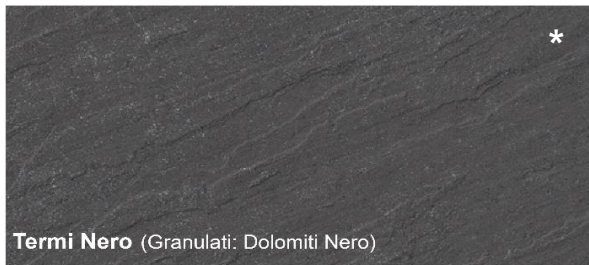

* auf Bestellung, ca. 4 Wochen

HQ

Alle Preise verstehen sich **inkl. MWST**, ohne Montage, abgeholt ab Lager Wiedlisbach.

Preis- und Sortimentsänderungen vorbehalten.

Gerne übernehmen wir auch die Lieferung und Montage für Sie.

Sie haben noch nicht das Richtige gefunden? Bitte fragen Sie uns nach den Spezialkatalogen mit weiteren Möglichkeiten!