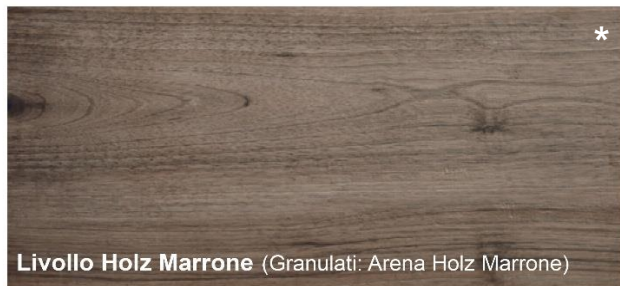

Keramikfliesen Sortiment 2018

Verrechnungsmass: 40 x 120 x 2 cm (genaues Plattenmass s. Verpackung)

Preis / m2: **CHF 79.- inkl. MWST**

Gewicht: ca. 46 kg/m2

23.04 m2 / Palette

Gewicht pro Palette ca. 1100 kg