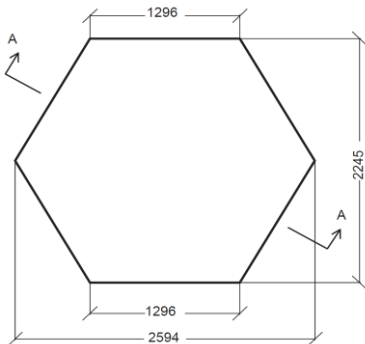

Montagepreis "Elch"
Montage- /Kleinmaterial
Hauslieferung

Fr. 850.00
Fr. 50.00
auf Anfrage

(alle Montage- und Lieferpreise sind exkl. MWST)

Die grösseren Ausführungen für die Eltern mit integriertem Grill und oder Sauna finden Sie im Katalog Arctic und ein Modell in unserer Gartenhausausstellung.

Alle Preise verstehen sich **inkl.** MwSt., ohne Montage, abgeholt ab Lager Wiedlisbach.
Preis- und Sortimentsänderungen vorbehalten.
Gerne übernehmen wir auch die Lieferung und Montage für Sie.