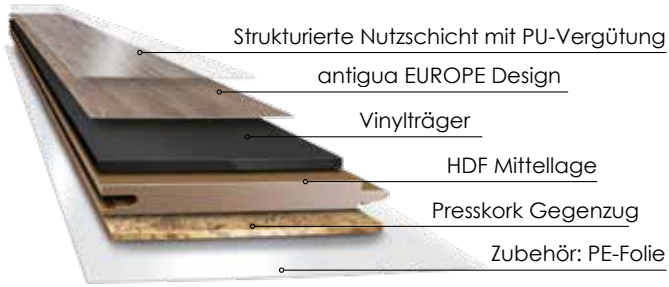

HDF

Verpackung: 2,672 m²/Pack = 10 Stk.

Beanspruchungsklassen:

HDF