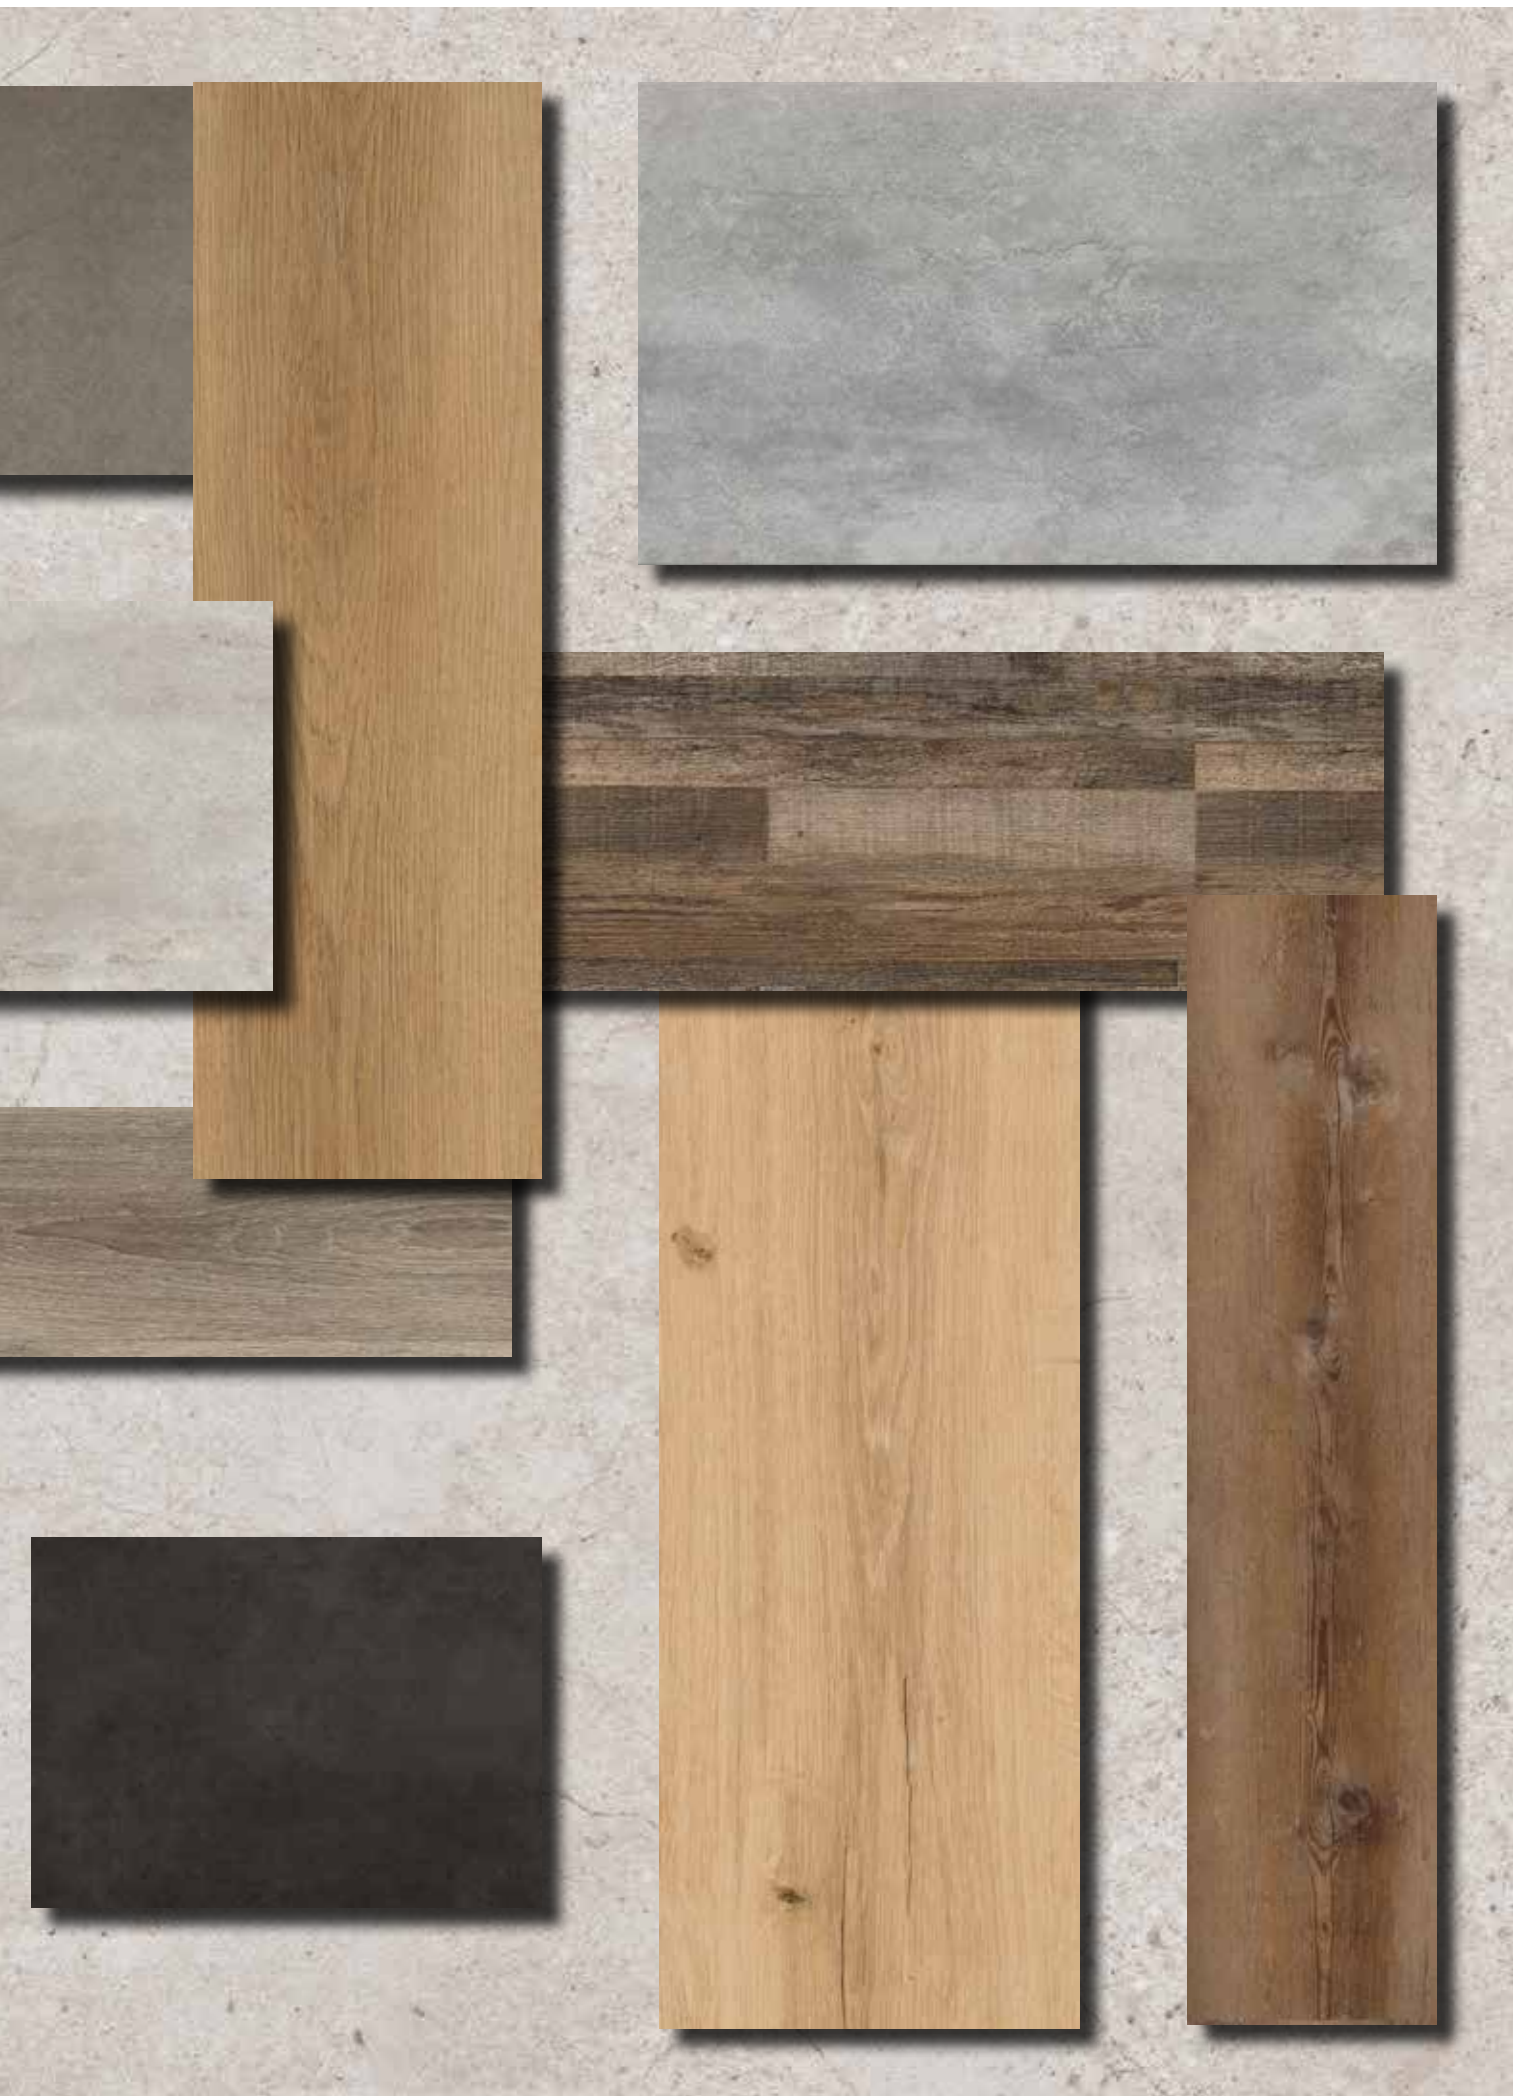

Wasserbeständig

Ideal für Küche, Bad & Wellnessbereiche

Einfache Verlegung

Wahlweise schwimmend oder verklebt

Gesund & sicher

Phthalatfrei, allergikerfreundlich, geprüfte Materialien

HARMONY

Designervinyl