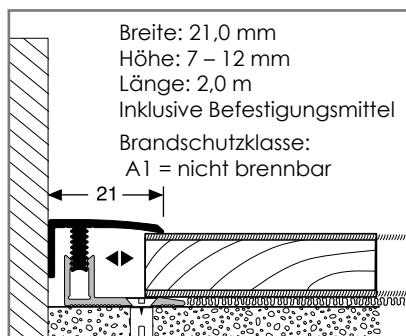

MONO-CLIP SILBER

MONO-CLIP EDELSTAHL

MONO-CLIP SCHWARZ

Breite: 21,0 mm
Höhe: 7 – 12 mm
Länge: 2,0 m
Inklusive Befestigungsmittel
Brandschutzklasse:
A1 = nicht brennbar

Montage Basisprofil

Verschraubung mit Torx-Schrauben und/oder Verklebung mit einem hierfür geeigneten Klebstoff/Klebeband, auf schmutz-, fett- und staubfreien, planen und tragfähigen Untergrund.