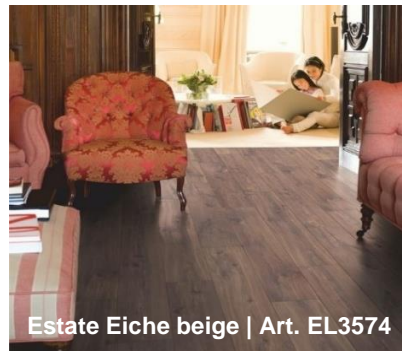

Quick-Step Laminat Classic & Eligna 2022

Kollektion Classic

Wasserbeständige Classic-Böden bieten Ihnen eine harmonische Kombination aus Farbe und Stil, die perfekt zum natürlichen Erscheinungsbild passen.

Quick

Kollektion Eligna

Eiche naturgeölt | Art. EL896

Riva Eiche braun | Art. EL3579

Estate Eiche beige | Art. EL3574

Elegante, wasserbeständige Böden mit einer exzellenten Balance zwischen Länge und Breite. Da der Boden keine Fasern hat, erhält Ihre Inneneinrichtung eine gradlinige Optik.