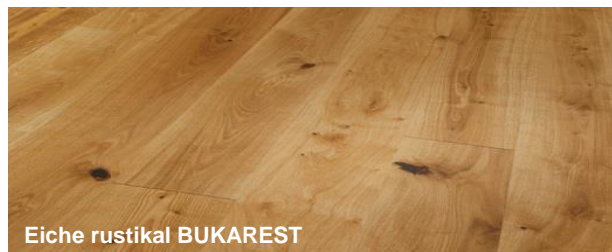

Eiche UV-geölt
20/45/2700 mm Art. 4005308147804 Fr. 6.00/lm T+W
Eiche massiv geölt
10/15/60 (fallend) Art. 133675 Fr. 12.20/lm Stu

Eiche rustikal BUKAREST

Parkettboden HQ Landhausdielen

Oberfläche: stark gebürstet, Naturöl
Abmessungen: 2200 x 185 x 11.5 mm