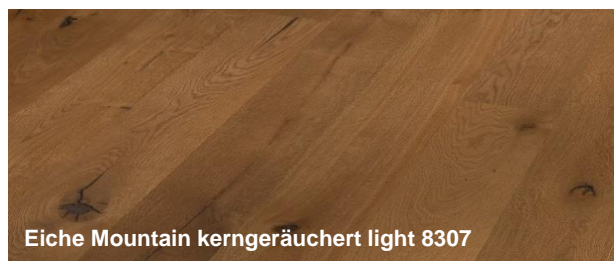

M

Fussleiste: (auf Bestellung)

Eiche braun Nature 1124

22/50/2500 mm

Art. 1081251124

Fr. 5.70/lm

M

Eiche Mountain kerngeräuchert light 8307