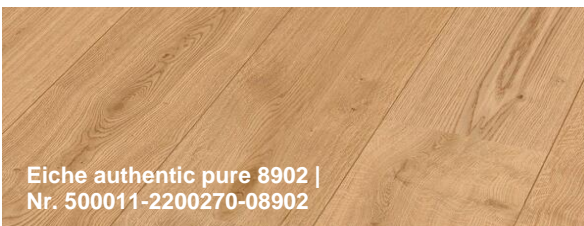

Lindura-Holzboden:

Eiche authentic pure 8902 |
Nr. 500011-2200270-08902

Lindura-Holzboden HD 400, 1-Stab (Landhausdiele)

Oberfläche: gebürstet, naturgeölt
Abmessungen: 2200 x 270 x 11 mm

Preis/m2: Fr. 61.65

längsseitige V-Fuge mit kopfseitiger
Microfuge
Packinhalt: 4 Stück = 2.376 m² M

Sockelleiste:

Eiche massiv geölt
10/15/60 (fallend) Art. 133675 Fr. 13.90/lm Stu