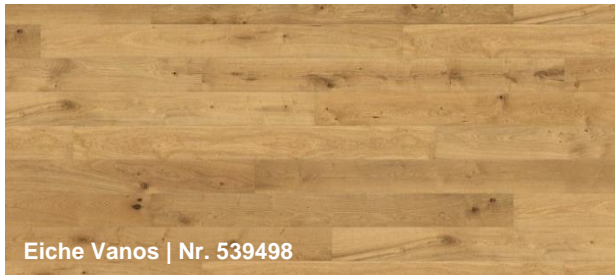

Eiche Vanos | Nr. 539498

Parkett HQ - NATURASTIG, 1-Stab (Landhausdiele)

Oberfläche: gebürstet, naturgeölt
Abmessungen: 2200 x 180 x 12 mm

Aktionspreis/m2: Fr. 73.80 netto solange Vorrat

3-Schicht Aufbau
Nutzschicht: ca. 2.5 mm
Verbindung: FoldDown 5G
Packinhalt: 9 Stück = 3.56 m²
(es kann max. 1 Diele pro Pack in der Länge geteilt sein)

Sockelleiste:

Weiss deckend
15/60/4000 mm Art. 158877 Fr. 4.70/lm Bü