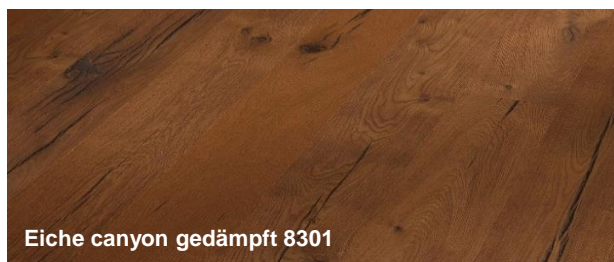

Eiche canyon gedämpft 8301

Longlife - Parkett Cottage PD 400 Landhausdielen

Oberfläche: naturgeölt, gebürstet
Abmessungen: 2200 x 180 x 13 mm
Veredelung: gedämpft

Aktionspreis/m2 Fr. 92.40 netto

Nr. 5359008301 3-schicht-Aufbau
Nutzschicht: 2.5 mm
Verlegung: Click, schwimmend
Packinhalt: 4 Stk./1.58 m²

M

Fussleiste: (auf Bestellung)

Eiche braun Nature 1124

22/50/2500 mm

Art. 1081251124

Fr. 5.70/lm

M