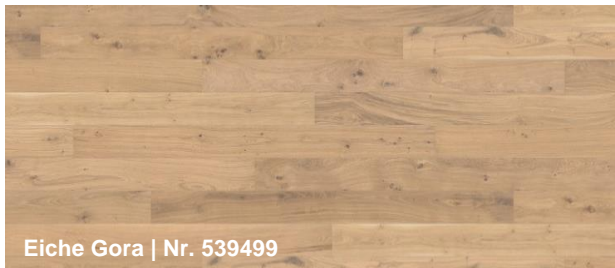

Eiche Gora | Nr. 539499

Parkett HQ - NATURASTIG, 1-Stab (Landhausdiele)

Oberfläche: gebürstet, weiss, naturgeölt
Abmessungen: 2200 x 180 x 12 mm

Aktionspreis/m2: Fr. 78.45 netto solange Vorrat

3-Schicht Aufbau
Nutzschicht: ca. 2.5 mm
Verbindung: FoldDown 5G
Packinhalt: 9 Stück = 3.56 m²
(es kann max. 1 Diele pro Pack in der Länge geteilt sein)

Sockelleiste:

Weiss deckend
15/60/4000 mm Art. 158877 Fr. 4.70/lm Bü