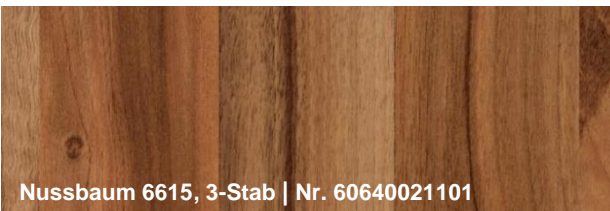

Buche 6614, 3-Stab | Nr. 606400620101

Nussbaum 6615, 3-Stab | Nr. 60640021101