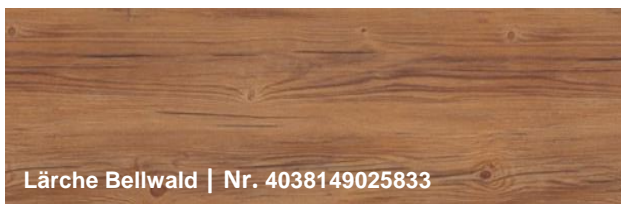

#### Sockelleisten:

*Eiche Hera (passend zu Vinyl Fichte braun)*  
14/60/4000 mm Art. 139852 Fr. 5.30/lm Stu

*Eiche Rhea (passend zu Vinyl Fichte geseift)*  
14/60/4000 mm Art. 139853 Fr. 5.30/lm Stu

*Weiss deckend*  
15/60/4000 mm Art. 158877 Fr. 4.70/lm Bü