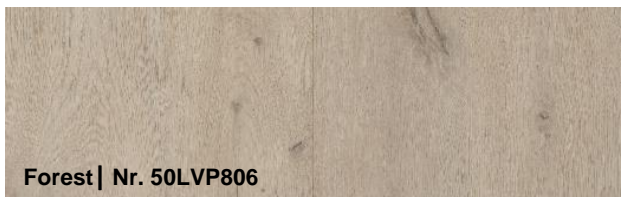

Sockelleisten:

Eiche Dionysos
14/60/4000 mm Art. 139851 Fr. 5.30/lm Stu