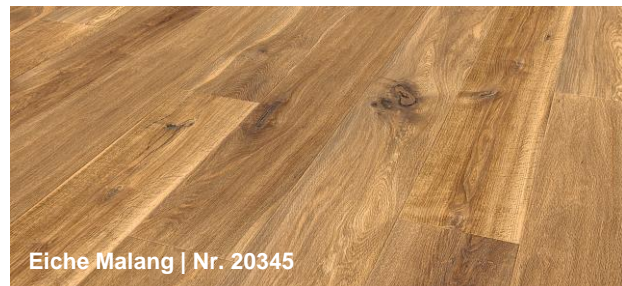

Eiche Malang | Nr. 20345

Parkett HQ, 1-Stab (Landhausdiele)

Oberfläche: handgehobelt, geräuchert, naturgeölt
Abmessungen: 14 x 190 x 1900 mm

Aktionspreis/m2: Fr. 69.20 netto

3-Schicht Aufbau
Nutzschicht: ca. 3 mm
Verbindung: Uniclicsystem mit Lizenz, kopfseitig "DROP-DOWN"
Packinhalt: 2.873 m² Barth
(es kann max. 1 Diele pro Pack in der Länge geteilt sein)

Sockelleiste:

Weiss deckend
15/60/4000 mm *Art. 158877* *Fr. 4.70/lm* Bü

Eiche Artemis
14/60/4000 mm *Art. 139850* *Fr. 5.30/lm* Stu