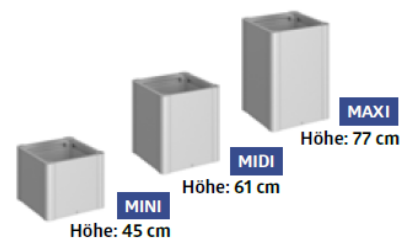

L x B: 129.5 x 52 cm
Höhe: 40 cm

B2256 Fr. 479.00

Anthrazit

L x B: 72 x 52 cm
Höhe: 40 cm

B2255 Fr. 369.00

Anthrazit

L x B: 129.5 x 52 cm
Höhe: 40 cm

B2254 Fr. 479.00

Grundausrüstung:

- Zwischenboden

Der Blickfang für die Terrasse

Mit nur 0.5 Meter Breite eröffnet das Pflanzbeet Belvedere[®] Raum für besondere Ideen: Als lebendiger Raumtrenner strukturiert es Terrasse und Garten und passt ebenso perfekt auf Balkone. Damit haben Sie völlig neue Gestaltungsmöglichkeiten.

silber-
metallic

quarzgrau-
metallic

dunkelgrau-
metallic

TIPP: Alle Größen sind in drei unterschiedlichen Höhen erhältlich!

Bitte fragen Sie uns nach dem Spezialkatalog mit weiteren Möglichkeiten!

Alle Preise verstehen sich **inkl. MwSt.**, ohne Montage, abgeholt ab Lager Wiedlisbach.
Preis- und Sortimentsänderungen vorbehalten.
Gerne übernehmen wir auch die Lieferung und Montage für Sie.