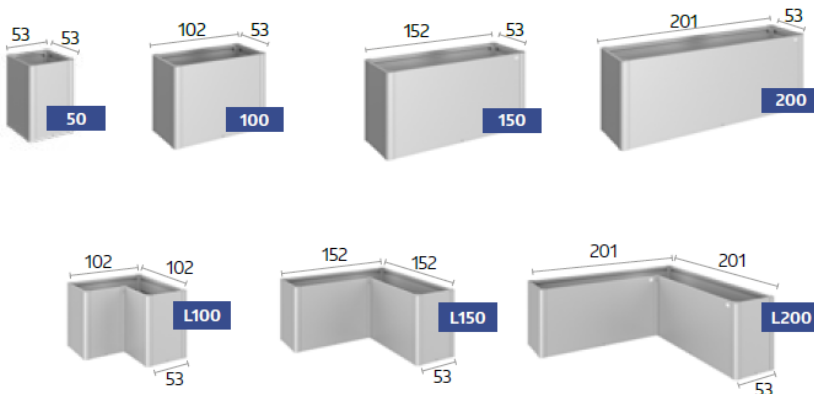

L x B: 129.5 x 52 cm
Höhe: 40 cm

B2256 Fr. 479.00

Anthrazit

L x B: 72 x 52 cm
Höhe: 40 cm

B2255 Fr. 369.00

Anthrazit

L x B: 129.5 x 52 cm
Höhe: 40 cm

B2254 Fr. 479.00

Grundausrüstung:

- Zwischenboden

Der Blickfang für die Terrasse

Mit nur 0.5 Meter Breite eröffnet das Pflanzbeet Belvedere[®] Raum für besondere Ideen: Als lebendiger Raumtrenner strukturiert es Terrasse und Garten und passt ebenso perfekt auf Balkone. Damit haben Sie völlig neue Gestaltungsmöglichkeiten.

silber-
metallic

quarzgrau-
metallic

dunkelgrau-
metallic

TIPP: Alle Größen sind in drei unterschiedlichen Höhen erhältlich!

Bitte fragen Sie uns nach dem Spezialkatalog mit weiteren Möglichkeiten!

Alle Preise verstehen sich **inkl. MwSt.**, ohne Montage, abgeholt ab Lager Wiedlisbach.
Preis- und Sortimentsänderungen vorbehalten.
Gerne übernehmen wir auch die Lieferung und Montage für Sie.