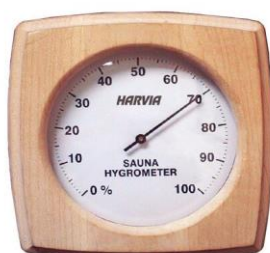

Art. SAC10640 (36 cm)

Art. SAC10650 (48 cm)

Länge: 36 cm oder 48 cm

Preis (36 cm): **CHF 25.00**

Harv

Preis (48 cm): **CHF 32.00**

Harv

Schöpfkelle Edelstahl

Art. 441-MP (100 ml)

Art. 442-MP (200 ml)

Preis (100 ml): **CHF 20.00**

sent

Preis (200 ml): **CHF 29.00**

sent

Harvia Thermometer

Art. SAC92200

Abmessung:

Breite: 13 cm

Höhe: 13 cm

Tiefe: 3 cm

Preis: **CHF 56.00**

Harv

Harvia Sanduhr

Art. SAC19900

Abmessung:

Breite: 7.2 cm
Höhe: 30 cm
Tiefe: 3.5 cm

Preis: **CHF** **39.00** Harv

Thermo- und Hygrometer

Art. SAS92300

Abmessung:

Breite: 24 cm
Höhe: 13 cm
Tiefe: 3 cm

Preis: **CHF** **65.00** Harv