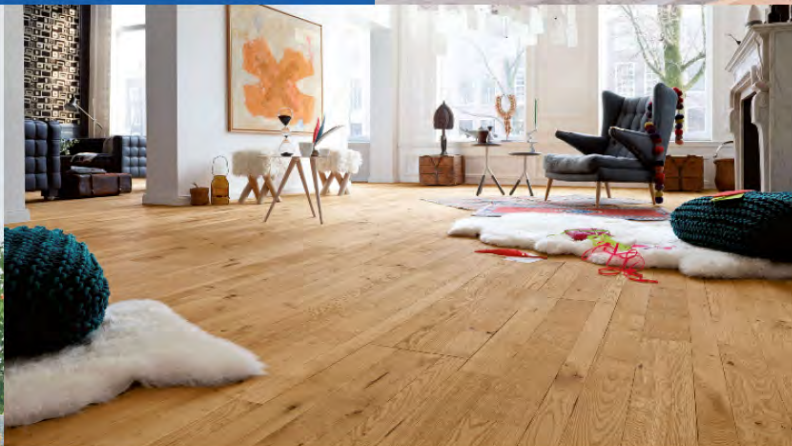

HolzLand®
tomwood

Tomwood AG
Gartenstrasse 4 (Industrie)
4537 Wiedlisbach

Telefon 032/636 62 62
info@tomwood.ch
www.tomwood.ch