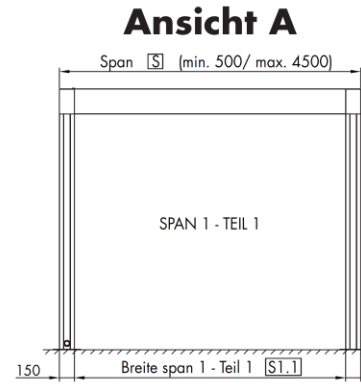

CAMARGUE - FREISTEHEND

1 x Listenpreis + 4 Pfosten