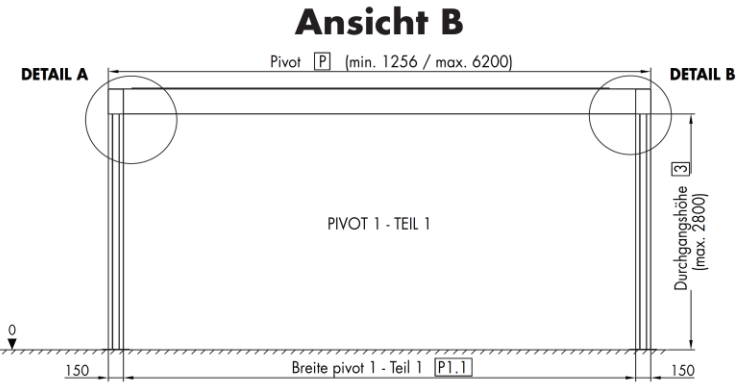

CAMARGUE - FREISTEHEND

1 x Listenpreis + 4 Pfosten