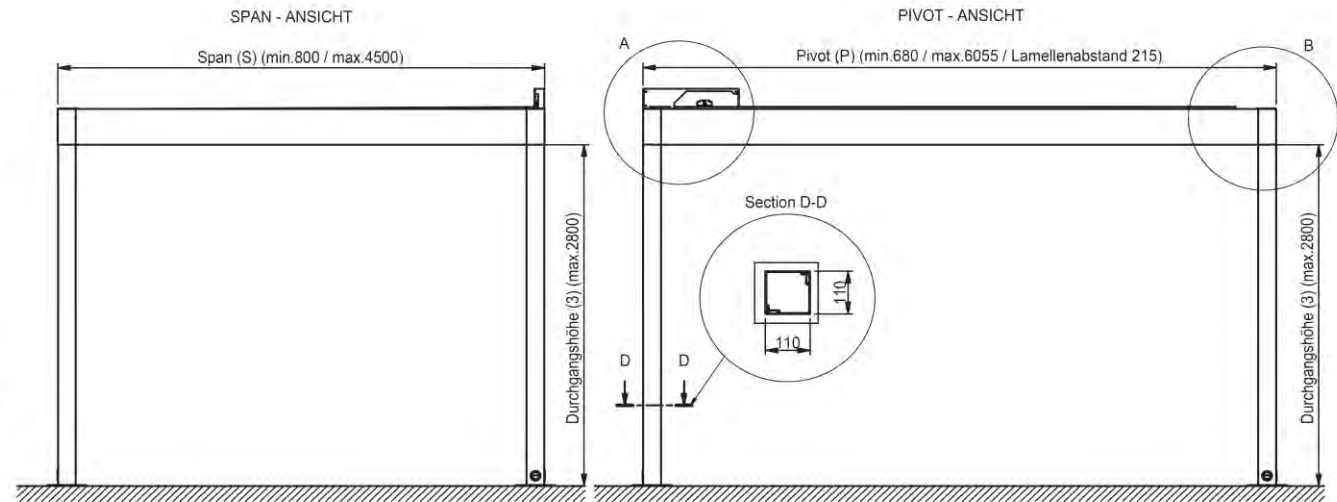

ALGARVE - FREISTEHEND

1 x Listenpreis + 4 Pfosten