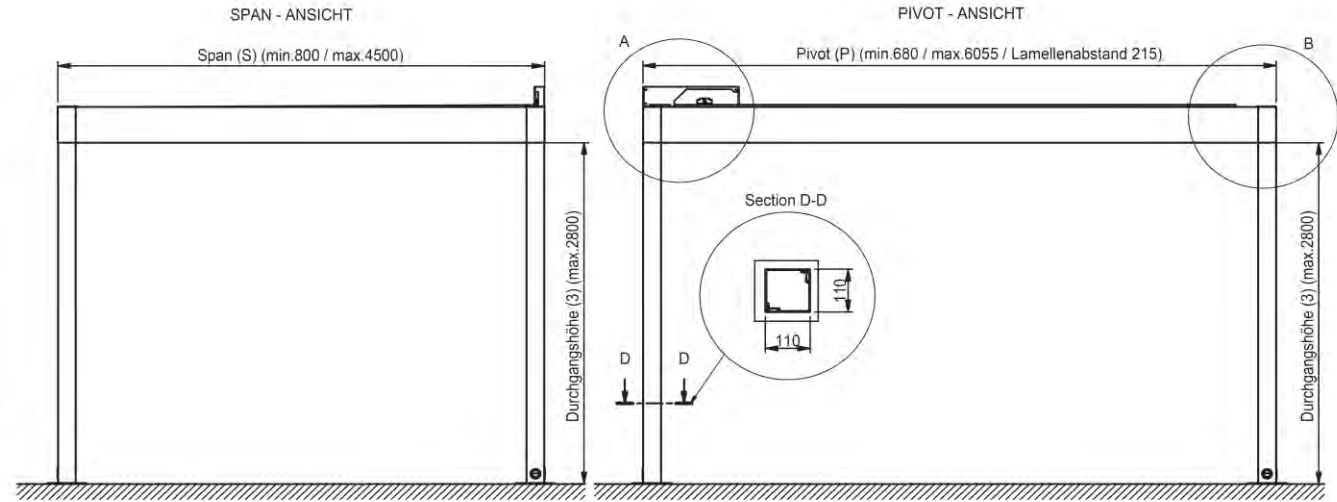

ALGARVE - FREISTEHEND

1 x Listenpreis + 4 Pfosten