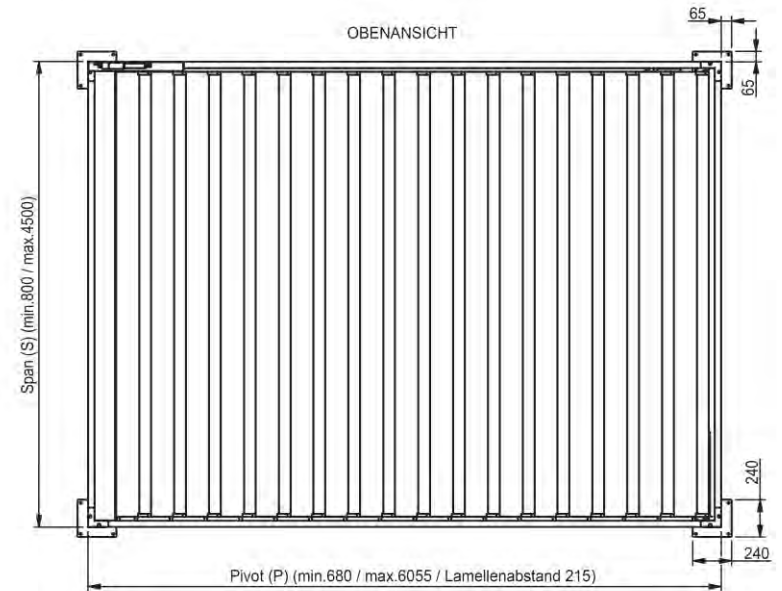

ALGARVE - FREISTEHEND

1 x Listenpreis + 4 Pfosten

DETAIL B