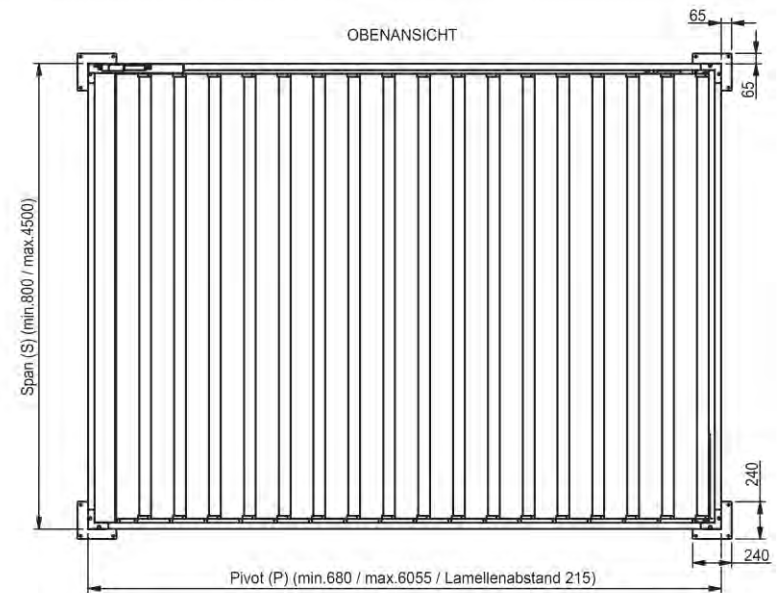

ALGARVE - FREISTEHEND

1 x Listenpreis + 4 Pfosten

DETAIL A: ELEKTRISCHER BEDIENUNG

DETAIL B

Entdecken Sie unsere Ideen für Haus & Garten

Profitieren Sie von unseren
Services & Rundum-sorglos-Paketen

- Ehrliche Fachberatung
- Über 3200 m² Ausstellung
- Liefer- und Montageservice
- Alles aus einer Hand