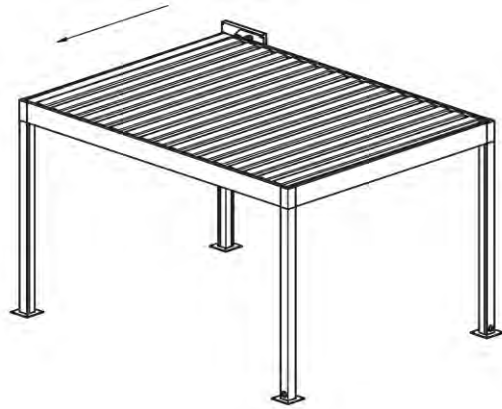

ALGARVE - FREISTEHEND

1 x Listenpreis + 4 Pfosten