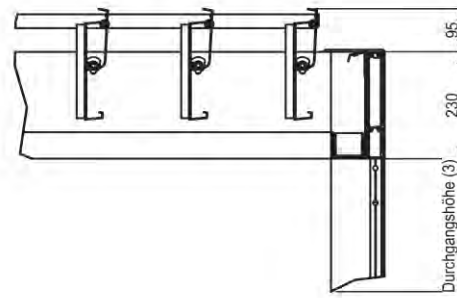

ALGARVE - FREISTEHEND

1 x Listenpreis + 4 Pfosten

DETAIL A: ELEKTRISCHER BEDIENUNG

DETAIL B

Entdecken Sie unsere Ideen für Haus & Garten

Profitieren Sie von unseren
Services & Rundum-sorglos-Paketen

- Ehrliche Fachberatung
- Über 3200 m² Ausstellung
- Liefer- und Montageservice
- Alles aus einer Hand