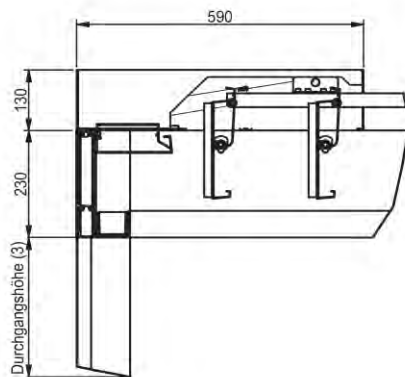

DETAIL A: ELEKTRISCHER BEDIENUNG