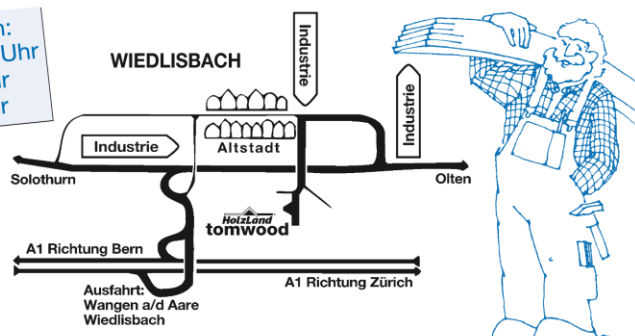

Öffnungszeiten:
Mo-Fr: 7.30 – 12 Uhr
13.30 – 18 Uhr
Sa: 8 – 15 Uhr

- Täfer / Paneele
- Haus- / Zimmertüren
- Terrassenböden
- Zäune / Sichtblenden
- Isolation / Gips
- Zuschneideservice
- Platten / Latten
- Carports
- Kinderspielgeräte
- Pergolen / Pflanzkästen
- Holzschutzlasuren
- Hauslieferdienst
- Parkett / Laminat / Vinyl
- Saunas / Infrarotkabinen
- Gartenhäuser
- Gartenmöbel
- Mietmaschinen
- Montageservice