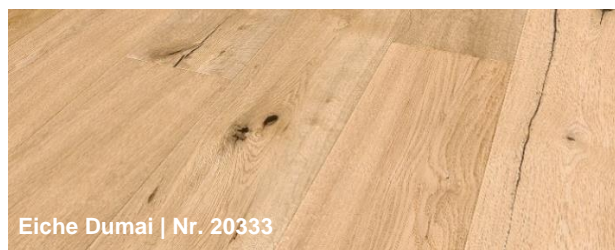

Eiche Dumai | Nr. 20333

Parkett HQ, 1-Stab (Landhausdiele)

Oberfläche: handgehobelt, naturgeölt
Abmessungen: 14 x 189 x 1900 mm

Aktionspreis/m2: Fr. 51.90 netto

3-Schicht Aufbau
Nutzschicht: ca. 3 mm
Verbindung: Uniclicsystem mit Lizenz,
kopfseitig "DROP-DOWN"

Packinhalt: 2.873 m²
(es kann max. 1 Diele pro Pack in der Länge geteilt sein)

Barth