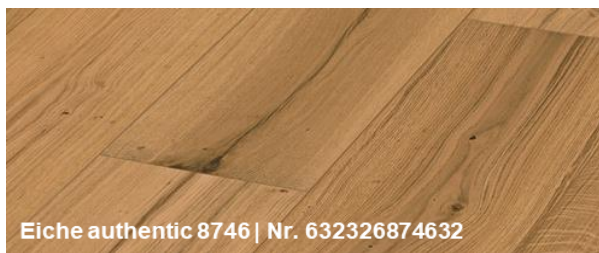

Lindura-Holzboden:

Eiche authentic 8746 | Nr. 632326874632

Lindura-Holzboden HD 400, 1-Stab (Landhausdielen)

Oberfläche: gebürstet, naturgeölt
Abmessungen: 2600 x 320 x 11 mm

Aktionspreis/m2: Fr. 64.55 netto

längsseitige V-Fuge mit kopfseitiger
Microfuge

Packinhalt: 3 Stück = 2.50 m²

M