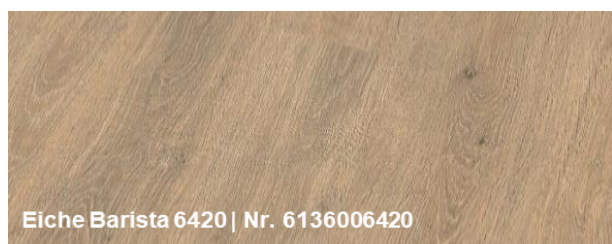

Laminatboden:

Eiche Barista 6420 | Nr. 6136006420

Laminat LC 150

Trägermaterial: HDF-Mitellage
Abmessungen: 1288 x 198 x 8.0 mm

Aktionspreis/m2: Fr. 18.10 netto

Multiclic-Verlegung ohne Verleimung
Beanspruchungsklasse: 23/32

Packinhalt: 10 Stück = 2.55 m²

M